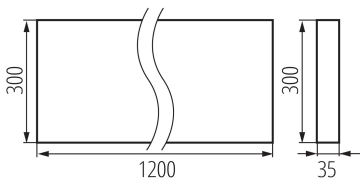

36079 OS-H5D-WN-RST-W-N3

Corp de iluminat LED de birou instalare pe tencuială

5905339360793

PARAMETRII PRODUSULUI:

Culoare: alb

Loc de montare: pentru montare pe tavan

Loc de aplicare: în interior

Distanță minimă de la obiectul iluminat: 0,5m

Posibilitate de conlucrare cu reostatul: nu

Produsul nu este adecvat pentru acoperirea cu material termoizolant: da

Lungime [mm]: 1200

Lățime [mm]: 300

Înălțime [mm]: 35

Sursă de lumină cu LED integrată: da

Tensiune nominală [V]: 220-240 AC

Frecvență nominală [Hz]: 50

Putere maximă [W]: 49W

Clasă de protecție împotriva șocurilor electrice: I

Materialul abajurului: material din plastic

Tip de diodă: LED SMD

Fluxul luminos al corpului de iluminat [lm]: 6300

Culoarea luminii: neutral warm white

Durabilitate [h]: 50000

Factor de menținere a fluxului luminos la sfârșitul perioadei nominale de durabilitate: L90B10

Număr de cicluri pornit/oprit: ≥30000

Unghi de iluminare [°]: 50

Interval de temperatură ambiantă la care produsul poate fi expus [°C]: 5÷25

Tipul de abajur: raster

Materialul carcasei: metal

Tip de conexiune: bloc cu autoblocare

Intervalul secțiunilor transversale ale cablurilor aplicate [mm²]: 1,5÷2,5

Durată de încălzire a lămpii [s]: ≤1

Timp de aprindere a lămpii [s]: ≤0,5

Rodzaj soczewki [°]: 50

Grad IP: 20

Informații suplimentare: Sursa de lumina cu LED poate fi înlocuita numai de personalul calificat (departamentul tehnic Kanlux)

Informații suplimentare: ПРА может быть заменена только квалифицированным персоналом (только сервисом Kanlux)

Informații suplimentare: Produs conținător (CP)