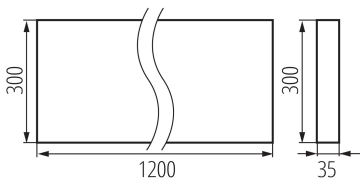

36095 OS-H8D-WN-RST-W-N3

Corp de iluminat LED de birou instalare pe tencuială

5905339360953

PARAMETRII PRODUSULUI:

Culoare: alb

Loc de montare: pentru montare pe tavan

Loc de aplicare: în interior

Distanță minimă de la obiectul iluminat: 0,5m

Posibilitate de conlucrare cu reostatul: nu

Produsul nu este adecvat pentru acoperirea cu material termoizolant: da

Lungime [mm]: 1200

Lățime [mm]: 300

Înălțime [mm]: 35

Sursă de lumină cu LED integrată: da

Tensiune nominală [V]: 220-240 AC

Frecvență nominală [Hz]: 50

Putere maximă [W]: 49W

Clasă de protecție împotriva șocurilor electrice: I

Materialul abajurului: material din plastic

Tip de diodă: LED SMD

Fluxul luminos al corpului de iluminat [lm]: 6300

Culoarea luminii: neutral warm white

Durabilitate [h]: 50000

Factor de menținere a fluxului luminos la sfârșitul perioadei nominale de durabilitate: L90B10

Număr de cicluri pornit/oprit: ≥30000

Unghi de iluminare [°]: 80

Interval de temperatură ambiantă la care produsul poate fi expus [°C]: 5÷25

Tipul de abajur: raster

Materialul carcasei: metal

Tip de conexiune: bloc cu autoblocare

Intervalul secțiunilor transversale ale cablurilor aplicate [mm²]: 1,5÷2,5

Durată de încălzire a lămpii [s]: ≤1

Timp de aprindere a lămpii [s]: ≤0,5

Rodzaj soczewki [°]: 80

Grad IP: 20

Informații suplimentare: Sursa de lumina cu LED poate fi înlocuita numai de personalul calificat (departamentul tehnic Kanlux)

Informații suplimentare: ПРА может быть заменена только квалифицированным персоналом (только сервисом Kanlux)

Informații suplimentare: Produs conținător (CP)