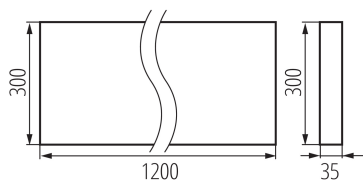

36135 OS-L5D-WN-RST-B-N3

Corp de iluminat LED de birou instalare pe tencuială

5905339361356

PARAMETRII PRODUSULUI:

Culoare: negru

Loc de montare: pentru montare pe tavan

Loc de aplicare: în interior

Distanță minimă de la obiectul iluminat: 0,5m

Posibilitate de conlucrare cu reostatul: nu

Produsul nu este adecvat pentru acoperirea cu material termoizolant: da

Lungime [mm]: 1200

Lățime [mm]: 300

Înălțime [mm]: 35

Sursă de lumină cu LED integrată: da

Tensiune nominală [V]: 220-240 AC

Frecvență nominală [Hz]: 50

Putere maximă [W]: 31W

Clasă de protecție împotriva șocurilor electrice: I

Materialul abajurului: material din plastic

Tip de diodă: LED SMD

Fluxul luminos al corpului de iluminat [lm]: 3800

Culoarea luminii: neutral warm white

Durabilitate [h]: 50000

Factor de menținere a fluxului luminos la sfârșitul perioadei nominale de durabilitate: L90B10

Număr de cicluri pornit/oprit: ≥30000

Unghi de iluminare [°]: 50

Interval de temperatură ambiantă la care produsul poate fi expus [°C]: 5÷25

Tipul de abajur: raster

Materialul carcasei: metal

Tip de conexiune: bloc cu autoblocare

Intervalul secțiunilor transversale ale cablurilor aplicate [mm²]: 1,5÷2,5

Durată de încălzire a lămpii [s]: ≤1

Timp de aprindere a lămpii [s]: ≤0,5

Rodzaj soczewki [°]: 50

Grad IP: 20

Informații suplimentare: Sursa de lumina cu LED poate fi înlocuita numai de personalul calificat (departamentul tehnic Kanlux)

Informații suplimentare: ПРА может быть заменена только квалифицированным персоналом (только сервисом Kanlux)

Informații suplimentare: Produs conținător (CP)