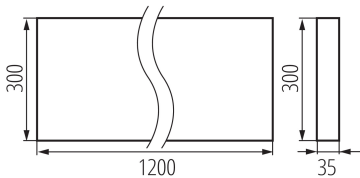

36143 OS-H5D-WN-RST-B-N3

Corp de iluminat LED de birou instalare pe tencuială

5905339361431

PARAMETRII PRODUSULUI:

Culoare: negru

Loc de montare: pentru montare pe tavan

Loc de aplicare: în interior

Distanță minimă de la obiectul iluminat: 0,5m

Posibilitate de conlucrare cu reostatul: nu

Produsul nu este adecvat pentru acoperirea cu material termoizolant: da

Lungime [mm]: 1200

Lățime [mm]: 300

Înălțime [mm]: 35

Sursă de lumină cu LED integrată: da

Tensiune nominală [V]: 220-240 AC

Frecvență nominală [Hz]: 50

Putere maximă [W]: 49W

Clasă de protecție împotriva șocurilor electrice: I

Materialul abajurului: material din plastic

Tip de diodă: LED SMD

Fluxul luminos al corpului de iluminat [lm]: 5600

Interval de temperatură ambiantă la care produsul poate fi expus [°C]: 5÷25

Tipul de abajur: raster

Materialul carcasei: metal

Tip de conexiune: bloc cu autoblocare

Intervalul secțiunilor transversale ale cablurilor aplicate [mm²]: 1,5÷2,5