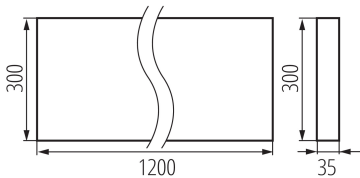

36151 OS-L8D-WN-RST-B-N3

Corp de iluminat LED de birou instalare pe tencuială

5905339361516

PARAMETRII PRODUSULUI:

Culoare: negru

Loc de montare: pentru montare pe tavan

Loc de aplicare: în interior

Distanță minimă de la obiectul iluminat: 0,5m

Posibilitate de conlucrare cu reostatul: nu

Produsul nu este adecvat pentru acoperirea cu material termoizolant: da

Lungime [mm]: 1200

Lățime [mm]: 300

Înălțime [mm]: 35

Sursă de lumină cu LED integrată: da

Tensiune nominală [V]: 220-240 AC

Frecvență nominală [Hz]: 50

Putere maximă [W]: 31W

Clasă de protecție împotriva șocurilor electrice: I

Materialul abajurului: material din plastic

Tip de diodă: LED SMD

Fluxul luminos al corpului de iluminat [lm]: 3800

Interval de temperatură ambiantă la care produsul poate fi expus [°C]: 5÷25

Tipul de abajur: raster

Materialul carcasei: metal

Tip de conexiune: bloc cu autoblocare

Intervalul secțiunilor transversale ale cablurilor aplicate [mm²]: 1,5÷2,5