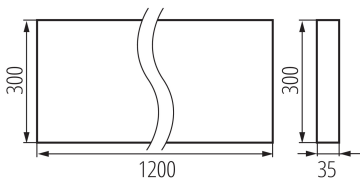

36155 OS-M8D-WN-RST-B-N3

Corp de iluminat LED de birou instalare pe tencuială

5905339361554

PARAMETRII PRODUSULUI:

Culoare: negru

Loc de montare: pentru montare pe tavan

Loc de aplicare: în interior

Distanță minimă de la obiectul iluminat: 0,5m

Posibilitate de conlucrare cu reostatul: nu

Produsul nu este adecvat pentru acoperirea cu material termoizolant: da

Lungime [mm]: 1200

Lățime [mm]: 300

Înălțime [mm]: 35

Sursă de lumină cu LED integrată: da

Tensiune nominală [V]: 220-240 AC

Frecvență nominală [Hz]: 50

Putere maximă [W]: 39W

Clasă de protecție împotriva șocurilor electrice: I

Materialul abajurului: material din plastic

Tip de diodă: LED SMD

Fluxul luminos al corpului de iluminat [lm]: 4800

Culoarea luminii: neutral warm white

Durabilitate [h]: 50000

Factor de menținere a fluxului luminos la sfârșitul perioadei nominale de durabilitate: L90B10

Număr de cicluri pornit/oprit: ≥30000

Unghi de iluminare [°]: 80

Interval de temperatură ambiantă la care produsul poate fi expus [°C]: 5÷25

Tipul de abajur: raster

Materialul carcasei: metal

Tip de conexiune: bloc cu autoblocare

Intervalul secțiunilor transversale ale cablurilor aplicate [mm²]: 1,5÷2,5

Durată de încălzire a lămpii [s]: ≤1

Timp de aprindere a lămpii [s]: ≤0,5

Rodzaj soczewki [°]: 80

Grad IP: 20

Informații suplimentare: Sursa de lumina cu LED poate fi înlocuita numai de personalul calificat (departamentul tehnic Kanlux)

Informații suplimentare: ПРА может быть заменена только квалифицированным персоналом (только сервисом Kanlux)

Informații suplimentare: Produs conținător (CP)