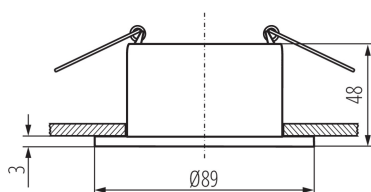

36218 GLOZO DSO W/W

Inel pentru corp de iluminat tip spot

5905339362186

Ø75 mm

Kanlux GLOZO este o familie mare de inele decorative. Au o carcasa modulara: o baza in doua forme si culori si un reflector in 4 culori in finisaj mat sau oglinda. Ne oferă o mulțime de posibilități de a aranja combinația de soluții de culoare identice sau diferite.

PARAMETRII PRODUSULUI:

Culoare: alb

Loc de montare: pentru încadrare în tavan

Loc de aplicare: în interior

Distanță minimă de la obiectul iluminat: 0,5m

inel decorativ fără suport ceramic: da

Produsul nu este adecvat pentru acoperirea cu material termoizolant: da

Sursa de lumină face parte din set: nu

Lățime [mm]: 48

Diametru [mm]: 89

Orificiu de montare [mm]: Ø75

Tensiune nominală [V]: 12 AC; 12 DC; 220-240 AC

Putere maximă [W]: max 10

Clasă de protecție împotriva șocurilor electrice: II/III