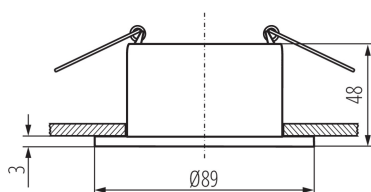

36219 GLOZO DSO B/W

Inel pentru corp de iluminat tip spot

5905339362193

Ø75 mm

Kanlux GLOZO este o familie mare de inele decorative. Au o carcasa modulara: o baza in doua forme si culori si un reflector in 4 culori in finisaj mat sau oglinda. Ne oferă o mulțime de posibilități de a aranja combinația de soluții de culoare identice sau diferite.

PARAMETRII PRODUSULUI:

Culoare: negru / alb

Loc de montare: pentru încadrare în tavan

Loc de aplicare: în interior

Distanță minimă de la obiectul iluminat: 0,5m

inel decorativ fără suport ceramic: da

Produsul nu este adecvat pentru acoperirea cu material termoizolant: da

Sursa de lumină face parte din set: nu

Lățime [mm]: 48

Diametru [mm]: 89

Orificiu de montare [mm]: Ø75

Tensiune nominală [V]: 12 AC; 12 DC; 220-240 AC

Putere maximă [W]: max 10

Clasă de protecție împotriva șocurilor electrice: II/III