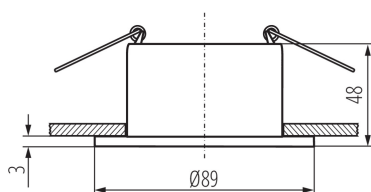

36220 GLOZO DSO G/W

Inel pentru corp de iluminat tip spot

5905339362209

Ø75 mm

Kanlux GLOZO este o familie mare de inele decorative. Au o carcasa modulara: o baza in doua forme si culori si un reflector in 4 culori in finisaj mat sau oglinda. Ne oferă o mulțime de posibilități de a aranja combinația de soluții de culoare identice sau diferite.

PARAMETRII PRODUSULUI:

Culoare: auriu / alb

Loc de montare: pentru încadrare în tavan

Loc de aplicare: în interior

Distanță minimă de la obiectul iluminat: 0,5m

inel decorativ fără suport ceramic: da

Produsul nu este adecvat pentru acoperirea cu material termoizolant: da

Sursa de lumină face parte din set: nu

Lățime [mm]: 48

Diametru [mm]: 89

Orificiu de montare [mm]: Ø75

Tensiune nominală [V]: 12 AC; 12 DC; 220-240 AC

Putere maximă [W]: max 10

Clasă de protecție împotriva șocurilor electrice: II/III