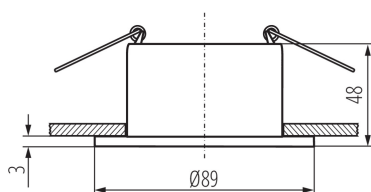

36221 GLOZO DSO SR/W

Inel pentru corp de iluminat tip spot

5905339362216

Ø75 mm

Kanlux GLOZO este o familie mare de inele decorative. Au o carcasa modulara: o baza in doua forme si culori si un reflector in 4 culori in finisaj mat sau oglinda. Ne oferă o mulțime de posibilități de a aranja combinația de soluții de culoare identice sau diferite.

PARAMETRII PRODUSULUI:

Culoare: srebry / biały

Loc de montare: pentru încadrare în tavan

Loc de aplicare: în interior

Distanță minimă de la obiectul iluminat: 0,5m

inel decorativ fără suport ceramic: da

Produsul nu este adecvat pentru acoperirea cu material termoizolant: da

Sursa de lumină face parte din set: nu

Lățime [mm]: 48

Diametru [mm]: 89

Orificiu de montare [mm]: Ø75

Tensiune nominală [V]: 12 AC; 12 DC; 220-240 AC

Putere maximă [W]: max 10

Clasă de protecție împotriva șocurilor electrice: II/III