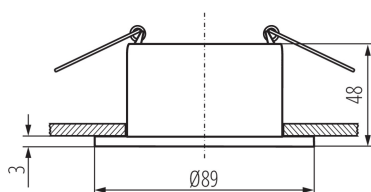

## 36222 GLOZO DSO W/B

Inel pentru corp de iluminat tip spot

5905339362223

Ø75 mm

Kanlux GLOZO este o familie mare de inele decorative. Au o carcasa modulara: o baza in doua forme si culori si un reflector in 4 culori in finisaj mat sau oglinda. Ne oferă o mulțime de posibilități de a aranja combinația de soluții de culoare identice sau diferite.

### PARAMETRII PRODUSULUI:

**Culoare:** alb / negru

**Loc de montare:** pentru încadrare în tavan

**Loc de aplicare:** în interior

**Distanță minimă de la obiectul iluminat:** 0,5m

**inel decorativ fără suport ceramic:** da

**Produsul nu este adecvat pentru acoperirea cu material termoizolant:** da

**Sursa de lumină face parte din set:** nu

**Lățime [mm]:** 48

**Diametru [mm]:** 89

**Orificiu de montare [mm]:** Ø75

**Tensiune nominală [V]:** 12 AC; 12 DC; 220-240 AC