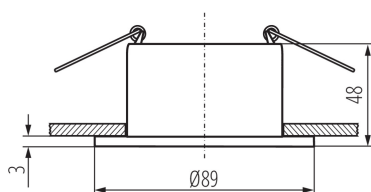

36223 GLOZO DSO B/B

Inel pentru corp de iluminat tip spot

5905339362230

Ø75 mm

Kanlux GLOZO este o familie mare de inele decorative. Au o carcasa modulara: o baza in doua forme si culori si un reflector in 4 culori in finisaj mat sau oglinda. Ne oferă o mulțime de posibilități de a aranja combinația de soluții de culoare identice sau diferite.

PARAMETRII PRODUSULUI:

Culoare: negru

Loc de montare: pentru încadrare în tavan

Loc de aplicare: în interior

Distanță minimă de la obiectul iluminat: 0,5m

inel decorativ fără suport ceramic: da

Produsul nu este adecvat pentru acoperirea cu material termoizolant: da

Sursa de lumină face parte din set: nu

Lățime [mm]: 48

Diametru [mm]: 89

Orificiu de montare [mm]: Ø75

Tensiune nominală [V]: 12 AC; 12 DC; 220-240 AC

Putere maximă [W]: max 10

Clasă de protecție împotriva șocurilor electrice: II/III