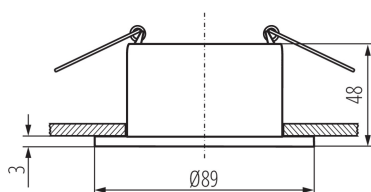

36224 GLOZO DSO G/B

Inel pentru corp de iluminat tip spot

5905339362247

Ø75 mm

Kanlux GLOZO este o familie mare de inele decorative. Au o carcasa modulara: o baza in doua forme si culori si un reflector in 4 culori in finisaj mat sau oglinda. Ne oferă o mulțime de posibilități de a aranja combinația de soluții de culoare identice sau diferite.

PARAMETRII PRODUSULUI:

Culoare: auriu / negru

Loc de montare: pentru încadrare în tavan

Loc de aplicare: în interior

Distanță minimă de la obiectul iluminat: 0,5m

inel decorativ fără suport ceramic: da

Produsul nu este adecvat pentru acoperirea cu material termoizolant: da

Sursa de lumină face parte din set: nu

Lățime [mm]: 48

Diametru [mm]: 89

Orificiu de montare [mm]: Ø75

Tensiune nominală [V]: 12 AC; 12 DC; 220-240 AC

Putere maximă [W]: max 10

Clasă de protecție împotriva șocurilor electrice: II/III