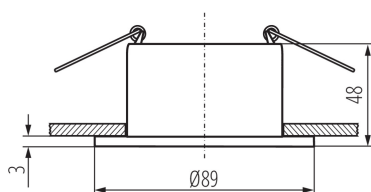

## 36225 GLOZO DSO SR/B

Inel pentru corp de iluminat tip spot

5905339362254

Ø75 mm

Kanlux GLOZO este o familie mare de inele decorative. Au o carcasa modulara: o baza in doua forme si culori si un reflector in 4 culori in finisaj mat sau oglinda. Ne oferă o mulțime de posibilități de a aranja combinația de soluții de culoare identice sau diferite.

### PARAMETRII PRODUSULUI:

**Culoare:** argintiu/ negru

**Loc de montare:** pentru încadrare în tavan

**Loc de aplicare:** în interior

**Distanță minimă de la obiectul iluminat:** 0,5m

**inel decorativ fără suport ceramic:** da

**Produsul nu este adecvat pentru acoperirea cu material termoizolant:** da

**Sursa de lumină face parte din set:** nu

**Lățime [mm]:** 48

**Diametru [mm]:** 89

**Orificiu de montare [mm]:** Ø75

**Tensiune nominală [V]:** 12 AC; 12 DC; 220-240 AC