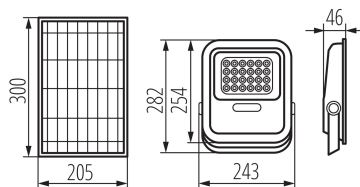

36606 FL SONE SLR M NW-GR

Corp de iluminat solar LED

5905339366061

IP
65

EA
SY
instal
lation

PARAMETRII PRODUSULUI:

Loc de montare: pentru montare pe perete
Sursă de lumină înlocuibilă: nu
Baterii incluse în set: da
Lungime [mm]: 243
Lățime [mm]: 46
Înălțime [mm]: 282
Alimentare cu baterii: da
Sursă de lumină cu LED integrată: da
Tensiune nominală [V]: 3,2 DC
Putere maximă [W]: max 10
Clasă de protecție împotriva șocurilor electrice: III
Materialul abajurului: sticlă
Tip de diodă: LED SMD
Flux luminos [lm]: max 1200
Culoarea luminii: alb
Durabilitate [h]: 25000
Număr de cicluri pornit/oprit: ≥20000
Unghi de iluminare [°]: 90
Interval de temperatură ambiantă la care produsul poate fi expus [°C]: -10+35
Acumulator (tip): LiFePO4
Acumulator (parametri): 10000mAh
Materialul carcasei: ABS
Grad IP: 65
Eficiența luminoasă a lămpii [lm/W]: max 120

PARAMETRI PENTRU SURSELE DE LUMINĂ CU LED ȘI OLED:

Temperatura de culoare corelată [K]: 4000
Consecvența culorii în elipse McAdam: ≤6

DATE LOGISTICE:

Unitate de măsură: bucată
Cu sunt ambalate: 5
Număr de bucăți în ambalajul intermediar: 1
Număr de bucăți în ambalajul comun: 5
Greutate unitară netă [g]: 2076
Greutate [g]: 2480
Greutate brută la bucată [g]: 2364
Lungimea ambalajului unitar [cm]: 26
Lățimea ambalajului unitar [cm]: 8
Înălțimea ambalajului unitar [cm]: 32

36606 FL SONE SLR M NW-GR

Corp de iluminat solar LED

Greutatea cutiei de carton [kg] : 12.4

Lățimea cutiei de carton [cm] : 28

Înălțimea cutiei de carton [cm] : 34.5

Lungimea cutiei de carton [cm] : 43

Volumul cutiei de carton [m³] : 0.041538