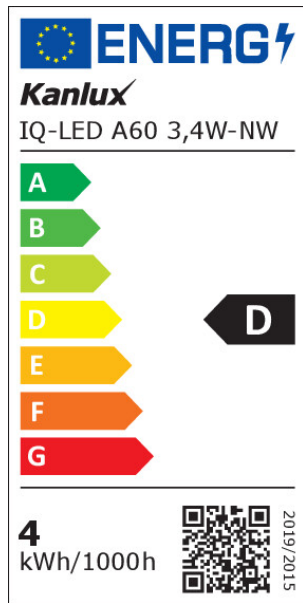

Adâncime [mm]: 60

Diametru [mm]: 60

Tensiune nominală [V]: 220-240 AC

Frecvență nominală [Hz]: 50

Curent nominal al lămpii [mA]: 30

Putere nominală [W]: 3.4

Flux luminos specificat total [lm]: 470

Unghi de radiație nominal [°]: 180

RO

iQ-LED

Kanlux

ul. Objazdowa 1-3, 41-922 Radzionków, Poland

36671 IQ-LED A60 3,4W-NW

Sursă de lumină LED

Număr de cicluri pornit/oprit: ≥ 50000

Forma sursei de lumină: standard

Informații suplimentare: Sursă de lumină (LS)

Conținut de mercur: nu

PARAMETRI PENTRU SURSELE DE LUMINĂ CU LED ȘI OLED:

Consum de energie în modul pornit al sursei de lumină (kWh / 1000h): 4

Clasa de eficiență energetică: D

Coordonatele cromatice (y): 0.38

Declarație de putere echivalentă [W]: 40

Valoarea indicelui de redare a culorilor R9: 72

Factorul de supraviețuire: 0,9

Factorul de menținere a fluxului luminos: 0,96

PARAMETRI PENTRU SURSELE DE LUMINĂ CU LED ȘI OLED CU ALIMENTARE DE LA REȚEA: