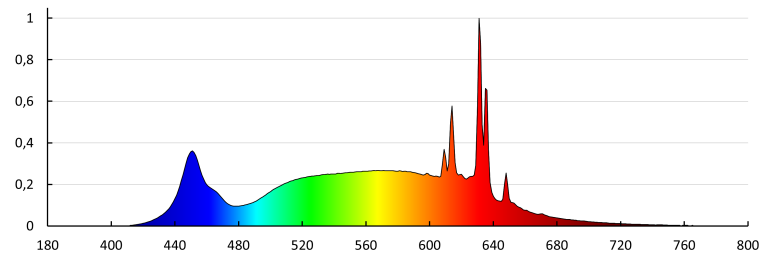

iQ LED

Kanlux

ul. Objazdowa 1-3, 41-922 Radzionków, Poland

36671 IQ-LED A60 3,4W-NW

Sursă de lumină LED

Număr de bucăți în ambalajul comun : 100

Greutate unitară netă [g]: 28

Greutate [g]: 59.1

Lungimea ambalajului unitar [cm]: 6

Lățimea ambalajului unitar [cm]: 6

Înălțimea ambalajului unitar [cm]: 10.5

Greutatea cutiei de carton [kg] : 5.91

Lățimea cutiei de carton [cm] : 33

Înălțimea cutiei de carton [cm] : 24.5

Lungimea cutiei de carton [cm] : 66

Volumul cutiei de carton [m³] : 0.053361