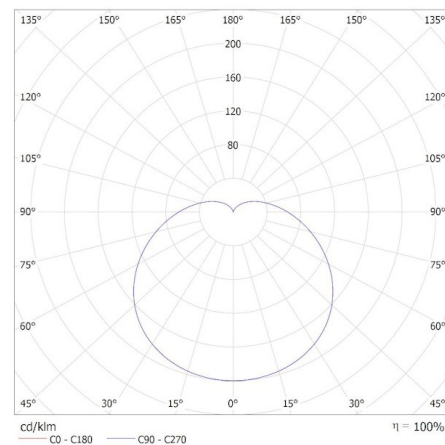

KANLUX S.A. (kat 36671) IQ-LED A60 3,4W-NW / Krzywa rozsyłu światła (biegunowo)

Date of issue: 02.02.2024, 17:48

Ne rezervăm dreptul de a face modificări tehnice. Datele conținute în acest material nu sunt obligatorii din punct de vedere juridic.

Fotometrie: rezultatele obținute în timpul testării unui exemplar concret.

RO