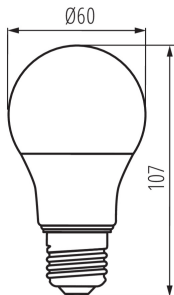

iQ-LED

Kanlux

ul. Objazdowa 1-3, 41-922 Radzionków, Poland

36672 IQ-LED A60 3,4W-CW

Sursă de lumină LED

5905339366726

Kanlux IQ-LED A60 oferă o temperatură de culoare și fiabilitate prietenoasă pentru ochi, și toate acestea în designul clasic A60. Noile becuri iQ-LED de la Kanlux oferă, de asemenea, o eficiență luminoasă excepțională, de până la 138 Lumeni pe Watt, și ca rezultat un consum mai mic de energie. IQ-LED-urile de la Kanlux oferă confort și siguranță deplin.

TIPUL SURSEI DE LUMINĂ:

Tehnologia de iluminat utilizată: LED

Nedirecțională sau direcțională: NDLS

Cu alimentare de la rețea sau nealimentată de la rețea: MLS

Sursă de lumină conectată (CLS): nu

Sursă de lumină cu posibilitatea de reglare a culorilor: nu

Surse de lumină cu luminanță mare: nu

Protecție antireflexie: nu

Cu intensitate reglabilă: nu

PARAMETRII PRODUSULUI:

Culoare: alb

Posibilitate de conlucrare cu reostatul: nu

Lățime [mm]: 60

Înălțime [mm]: 107

Adâncime [mm]: 60

Diametru [mm]: 60

Tensiune nominală [V]: 220-240 AC

Frecvență nominală [Hz]: 50

Curent nominal al lămpii [mA]: 30

Putere nominală [W]: 3.4

Flux luminos specificat total [lm]: 470

Unghi de radiație nominal [°]: 180

Material: material din plastic

Materialul abajurului: material din plastic

Sursă de lumină: A60

Tip de diodă: LED SMD

Culoarea luminii: alb racoros

Ax: E27

Durată nominală de viață a lămpii [h]: 25000

Date of issue: 02.02.2024, 17:46

Ne rezervăm dreptul de a face modificări tehnice. Datele conținute în acest material nu sunt obligatorii din punct de vedere juridic.

Fotometrie: rezultatele obținute în timpul testării unui exemplar concret.

RO