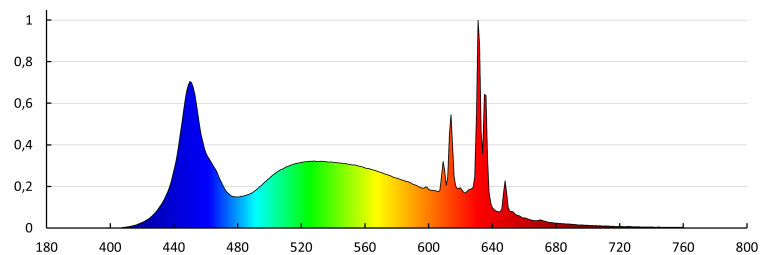

iQ LED

Kanlux

ul. Objazdowa 1-3, 41-922 Radzionków, Poland

36672 IQ-LED A60 3,4W-CW

Sursă de lumină LED

Număr de bucăți în ambalajul comun : 100

Greutate unitară netă [g]: 28

Greutate [g]: 59.1

Lungimea ambalajului unitar [cm]: 6

Lățimea ambalajului unitar [cm]: 6

Înălțimea ambalajului unitar [cm]: 10.5

Greutatea cutiei de carton [kg] : 5.91

Lățimea cutiei de carton [cm] : 33

Înălțimea cutiei de carton [cm] : 24.5

Lungimea cutiei de carton [cm] : 66

Volumul cutiei de carton [m³] : 0.053361