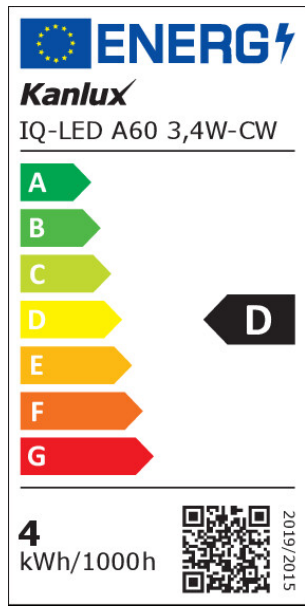

Adâncime [mm]: 60

Diametru [mm]: 60

Tensiune nominală [V]: 220-240 AC

Frecvență nominală [Hz]: 50

Curent nominal al lămpii [mA]: 30

Putere nominală [W]: 3.4

Flux luminos specificat total [lm]: 470

Unghi de radiație nominal [°]: 180

RO

iQ-LED

Kanlux

ul. Objazdowa 1-3, 41-922 Radzionków, Poland

36672 IQ-LED A60 3,4W-CW

Sursă de lumină LED

Număr de cicluri pornit/oprit: ≥ 50000

Forma sursei de lumină: standard

Informații suplimentare: Sursă de lumină (LS)

Conținut de mercur: nu

PARAMETRI PENTRU SURSELE DE LUMINĂ CU LED ȘI OLED:

Consum de energie în modul pornit al sursei de lumină (kWh / 1000h): 4

Clasa de eficiență energetică: D

Coordonatele cromatice (y): 0.337

Declarație de putere echivalentă [W]: 40

Valoarea indicelui de redare a culorilor R9: 97

Factorul de supraviețuire: 0,9

Factorul de menținere a fluxului luminos: 0,96

PARAMETRI PENTRU SURSELE DE LUMINĂ CU LED ȘI OLED CU ALIMENTARE DE LA REȚEA: