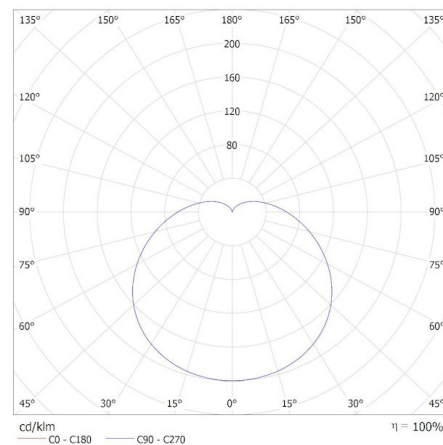

KANLUX S.A. (kat 36672) IQ-LED A60 3,4W-CW / Krzywa rozsyłu światła (biegunowo)

Date of issue: 02.02.2024, 17:46

Ne rezervăm dreptul de a face modificări tehnice. Datele conținute în acest material nu sunt obligatorii din punct de vedere juridic.

Fotometrie: rezultatele obținute în timpul testării unui exemplar concret.

RO