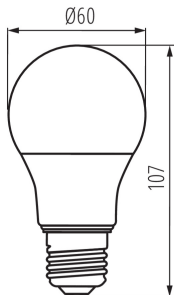

iQ-LED

Kanlux

ul. Objazdowa 1-3, 41-922 Radzionków, Poland

36674 IQ-LED A60 5,9W-NW

Sursă de lumină LED

5905339366740

Kanlux IQ-LED A60 oferă o temperatură de culoare și fiabilitate prietenoasă pentru ochi, și toate acestea în designul clasic A60. Noile becuri iQ-LED de la Kanlux oferă, de asemenea, o eficiență luminoasă excepțională, de până la 138 Lumeni pe Watt, și ca rezultat un consum mai mic de energie. IQ-LED-urile de la Kanlux oferă confort și siguranță deplin.

TIPUL SURSEI DE LUMINĂ:

Tehnologia de iluminat utilizată: LED

Nedirecțională sau direcțională: NDLS

Cu alimentare de la rețea sau nealimentată de la rețea: MLS

Sursă de lumină conectată (CLS): nu

Sursă de lumină cu posibilitatea de reglare a culorilor: nu

Surse de lumină cu luminanță mare: nu

Protecție antireflexie: nu

Cu intensitate reglabilă: nu

PARAMETRII PRODUSULUI:

Culoare: alb

Posibilitate de conlucrare cu reostatul: nu

Lățime [mm]: 60

Înălțime [mm]: 107

Adâncime [mm]: 60

Diametru [mm]: 60

Tensiune nominală [V]: 220-240 AC

Frecvență nominală [Hz]: 50

Curent nominal al lămpii [mA]: 43

Putere nominală [W]: 5.9

Flux luminos specificat total [lm]: 806

Unghi de radiație nominal [°]: 180

Material: material din plastic

Materialul abajurului: material din plastic

Sursă de lumină: A60

Tip de diodă: LED SMD

Culoarea luminii: alb

Ax: E27

Durată nominală de viață a lămpii [h]: 25000

Date of issue: 02.02.2024, 17:54

Ne rezervăm dreptul de a face modificări tehnice. Datele conținute în acest material nu sunt obligatorii din punct de vedere juridic.

Fotometrie: rezultatele obținute în timpul testării unui exemplar concret.

RO