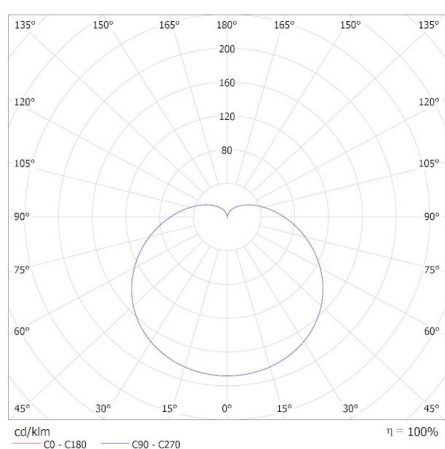

KANLUX S.A. (kat 36674) IQ-LED A60 5,9W-NW / Krzywa rozsytu światła (biegunowo)

Date of issue: 02.02.2024, 17:54

Ne rezervăm dreptul de a face modificări tehnice. Datele conținute în acest material nu sunt obligatorii din punct de vedere juridic.

Fotometrie: rezultatele obținute în timpul testării unui exemplar concret.

RO