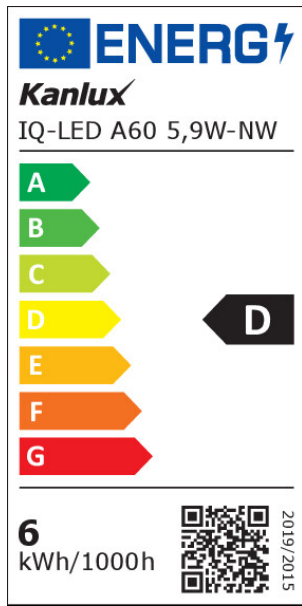

Adâncime [mm]: 60

Diametru [mm]: 60

Tensiune nominală [V]: 220-240 AC

Frecvență nominală [Hz]: 50

Curent nominal al lămpii [mA]: 43

Putere nominală [W]: 5.9

Flux luminos specificat total [lm]: 806

Unghi de radiație nominal [°]: 180

RO

iQ-LED

Kanlux

ul. Objazdowa 1-3, 41-922 Radzionków, Poland

36674 IQ-LED A60 5,9W-NW

Sursă de lumină LED

Număr de cicluri pornit/oprit: ≥ 50000

Forma sursei de lumină: standard

Informații suplimentare: Sursă de lumină (LS)

Conținut de mercur: nu

Photobiological safety: RG1

PARAMETRI PENTRU SURSELE DE LUMINĂ CU LED ȘI OLED:

Consum de energie în modul pornit al sursei de lumină (kWh / 1000h): 6

Clasa de eficiență energetică: D

Fluxul luminos util al sursei de lumină Φ_{use} [lm]: 806

Fluxul luminos util al sursei de lumină Φ_{use} [lm]: sub formă de sferă (360°)

Temperatura de culoare corelată [K]: 4000