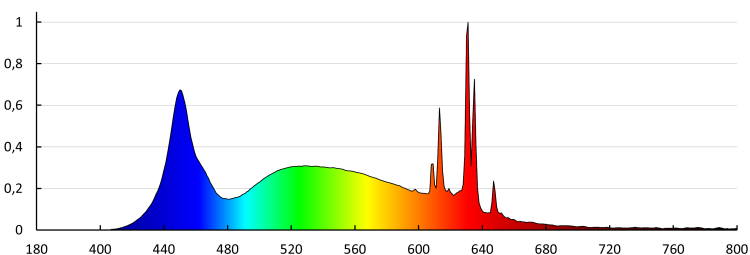

iQ LED

Kanlux

ul. Objazdowa 1-3, 41-922 Radzionków, Poland

36675 IQ-LED A60 5,9W-CW

Sursă de lumină LED

Număr de bucăți în ambalajul comun : 100

Greutate unitară netă [g]: 28

Greutate [g]: 58.4

Greutate brută la bucată [g]: 48

Lungimea ambalajului unitar [cm]: 6

Lățimea ambalajului unitar [cm]: 6

Înălțimea ambalajului unitar [cm]: 10.5

Greutatea cutiei de carton [kg]: 5.84

Lățimea cutiei de carton [cm]: 33

Înălțimea cutiei de carton [cm]: 24.5

Lungimea cutiei de carton [cm]: 66

Volumul cutiei de carton [m³]: 0.053361