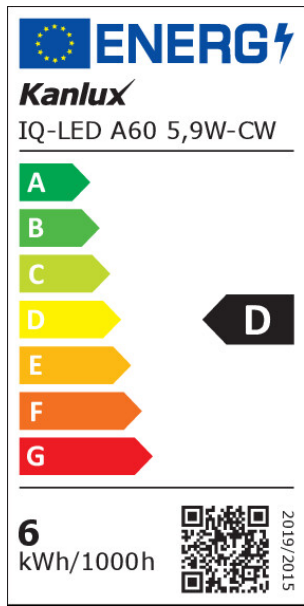

Adâncime [mm]: 60

Diametru [mm]: 60

Tensiune nominală [V]: 220-240 AC

Frecvență nominală [Hz]: 50

Curent nominal al lămpii [mA]: 43

Putere nominală [W]: 5.9

Flux luminos specificat total [lm]: 806

Unghi de radiație nominal [°]: 180

RO

iQ-LED

Kanlux

ul. Objazdowa 1-3, 41-922 Radzionków, Poland

36675 IQ-LED A60 5,9W-CW

Sursă de lumină LED

Număr de cicluri pornit/oprit: ≥ 50000

Forma sursei de lumină: standard

Informații suplimentare: Sursă de lumină (LS)

Conținut de mercur: nu

PARAMETRI PENTRU SURSELE DE LUMINĂ CU LED ȘI OLED:

Consum de energie în modul pornit al sursei de lumină (kWh / 1000h): 6

Clasa de eficiență energetică: D

Coordonatele cromatice (y): 0.337

Declarație de putere echivalentă [W]: 60

Valoarea indicelui de redare a culorilor R9: 86

Factorul de supraviețuire: 0,9

Factorul de menținere a fluxului luminos: 0,96

PARAMETRI PENTRU SURSELE DE LUMINĂ CU LED ȘI OLED CU ALIMENTARE DE LA REȚEA: