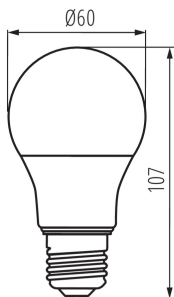

Kanlux IQ-LED A60 oferă o temperatură de culoare și fiabilitate prietenoasă pentru ochi, și toate acestea în designul clasic A60. Noile becuri iQ-LED de la Kanlux oferă, de asemenea, o eficiență luminoasă excepțională, de până la 138 Lumeni pe Watt, și ca rezultat un consum mai mic de energie. IQ-LED-urile de la Kanlux oferă confort și siguranță deplin.

TIPUL SURSEI DE LUMINĂ:

Tehnologia de iluminat utilizată: LED

Nedirecțională sau direcțională: NDLS

Cu alimentare de la rețea sau nealimentată de la rețea: MLS

Sursă de lumină conectată (CLS): nu

Sursă de lumină cu posibilitatea de reglare a culorilor: nu

Surse de lumină cu luminanță mare: nu

Protecție antireflexie: nu

Cu intensitate reglabilă: nu

PARAMETRII PRODUSULUI:

Culoare: alb

Posibilitate de conlucrare cu reostatul: nu

Lățime [mm]: 60

Înălțime [mm]: 107

Adâncime [mm]: 60

Diametru [mm]: 60

Tensiune nominală [V]: 220-240 AC

Frecvență nominală [Hz]: 50

Curent nominal al lămpii [mA]: 43

Putere nominală [W]: 5.9

Flux luminos specificat total [lm]: 806

Unghi de radiație nominal [°]: 180

Material: material din plastic

Materialul abajurului: material din plastic

Sursă de lumină: A60

Tip de diodă: LED SMD

Culoarea luminii: alb racoros

Ax: E27

Durată nominală de viață a lămpii [h]: 25000

Date of issue: 02.02.2024, 17:52

Ne rezervăm dreptul de a face modificări tehnice. Datele conținute în acest material nu sunt obligatorii din punct de vedere juridic.

Fotometrie: rezultatele obținute în timpul testării unui exemplar concret.

RO