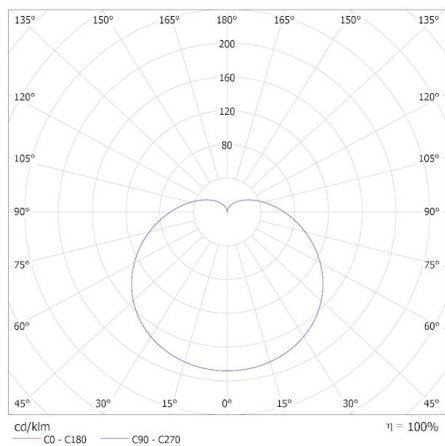

KANLUX S.A. (kat 36675) IQ-LED A60 5,9W-CW / Krzywa rozsyłu światła (biegunowo)

Date of issue: 02.02.2024, 17:52

Ne rezervăm dreptul de a face modificări tehnice. Datele conținute în acest material nu sunt obligatorii din punct de vedere juridic.

Fotometrie: rezultatele obținute în timpul testării unui exemplar concret.

RO