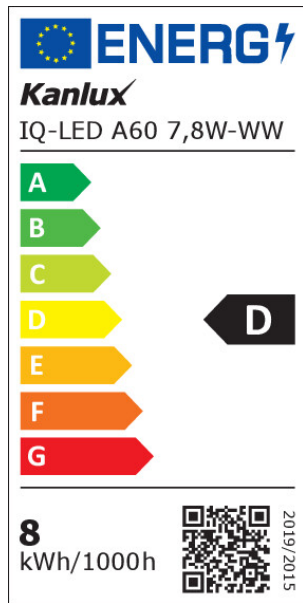

iQ-LED

Kanlux

ul. Objazdowa 1-3, 41-922 Radzionków, Poland

36676 IQ-LED A60 7,8W-WW

Sursă de lumină LED

5905339366764

Kanlux IQ-LED A60 oferă o temperatură de culoare și fiabilitate prietenoasă pentru ochi, și toate acestea în designul clasic A60. Noile becuri iQ-LED de la Kanlux oferă, de asemenea, o eficiență luminoasă excepțională, de până la 138 Lumeni pe Watt, și ca rezultat un consum mai mic de energie. IQ-LED-urile de la Kanlux oferă confort și siguranță deplin.

Adâncime [mm]: 60

Diametru [mm]: 60

Tensiune nominală [V]: 220-240 AC

Frecvență nominală [Hz]: 50

Curent nominal al lămpii [mA]: 60

Putere nominală [W]: 7.8

Flux luminos specificat total [lm]: 1055

Unghi de radiație nominal [°]: 180

RO

iQ-LED

Kanlux

ul. Objazdowa 1-3, 41-922 Radzionków, Poland

36676 IQ-LED A60 7,8W-WW

Sursă de lumină LED

Număr de cicluri pornit/oprit: ≥ 50000

Forma sursei de lumină: standard

Informații suplimentare: Sursă de lumină (LS)

Conținut de mercur: nu

PARAMETRI PENTRU SURSELE DE LUMINĂ CU LED ȘI OLED:

Consum de energie în modul pornit al sursei de lumină (kWh / 1000h): 8

Clasa de eficiență energetică: D