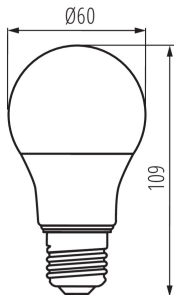

iQ-LED

Kanlux

ul. Objazdowa 1-3, 41-922 Radzionków, Poland

36676 IQ-LED A60 7,8W-WW

Sursă de lumină LED

5905339366764

Kanlux IQ-LED A60 oferă o temperatură de culoare și fiabilitate prietenoasă pentru ochi, și toate acestea în designul clasic A60. Noile becuri iQ-LED de la Kanlux oferă, de asemenea, o eficiență luminoasă excepțională, de până la 138 Lumeni pe Watt, și ca rezultat un consum mai mic de energie. IQ-LED-urile de la Kanlux oferă confort și siguranță deplin.

TIPUL SURSEI DE LUMINĂ:

Tehnologia de iluminat utilizată: LED

Nedirecțională sau direcțională: NDLS

Cu alimentare de la rețea sau nealimentată de la rețea: MLS

Sursă de lumină conectată (CLS): nu

Sursă de lumină cu posibilitatea de reglare a culorilor: nu

Surse de lumină cu luminanță mare: nu

Protecție antireflexie: nu

Cu intensitate reglabilă: nu

PARAMETRII PRODUSULUI:

Culoare: alb

Posibilitate de conlucrare cu reostatul: nu

Lățime [mm]: 60

Înălțime [mm]: 109

Adâncime [mm]: 60

Diametru [mm]: 60

Tensiune nominală [V]: 220-240 AC

Frecvență nominală [Hz]: 50

Curent nominal al lămpii [mA]: 60

Putere nominală [W]: 7.8

Flux luminos specificat total [lm]: 1055

Unghi de radiație nominal [°]: 180

Material: material din plastic

Materialul abajurului: material din plastic

Sursă de lumină: A60

Tip de diodă: LED SMD

Culoarea luminii: alb cald

Ax: E27

Durată nominală de viață a lămpii [h]: 25000

Date of issue: 02.02.2024, 18:02

Ne rezervăm dreptul de a face modificări tehnice. Datele conținute în acest material nu sunt obligatorii din punct de vedere juridic.

Fotometrie: rezultatele obținute în timpul testării unui exemplar concret.

RO