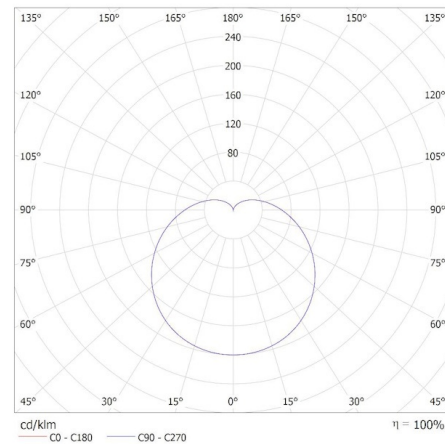

KANLUX S.A. (kat 36676) IQ-LED A60 7,8W-WW / Krzywa rozsyłu światła (biegunowo)

Date of issue: 02.02.2024, 18:02

Ne rezervăm dreptul de a face modificări tehnice. Datele conținute în acest material nu sunt obligatorii din punct de vedere juridic.

Fotometrie: rezultatele obținute în timpul testării unui exemplar concret.

RO