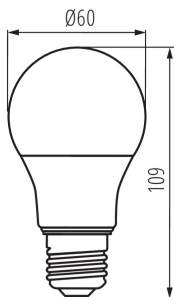

Kanlux IQ-LED A60 oferă o temperatură de culoare și fiabilitate prietenoasă pentru ochi, și toate acestea în designul clasic A60. Noile becuri iQ-LED de la Kanlux oferă, de asemenea, o eficiență luminoasă excepțională, de până la 138 Lumeni pe Watt, și ca rezultat un consum mai mic de energie. IQ-LED-urile de la Kanlux oferă confort și siguranță deplin.

TIPUL SURSEI DE LUMINĂ:

Tehnologia de iluminat utilizată: LED

Nedirecțională sau direcțională: NDLS

Cu alimentare de la rețea sau nealimentată de la rețea: MLS

Sursă de lumină conectată (CLS): nu

Sursă de lumină cu posibilitatea de reglare a culorilor: nu

Surse de lumină cu lumananță mare: nu

Protecție antireflexie: nu

Cu intensitate reglabilă: nu

PARAMETRII PRODUSULUI:

Culoare: alb

Posibilitate de conlucrare cu reostatul: nu

Lățime [mm]: 60

Înălțime [mm]: 109

Adâncime [mm]: 60

Diametru [mm]: 60

Tensiune nominală [V]: 220-240 AC

Frecvență nominală [Hz]: 50

Curent nominal al lămpii [mA]: 60

Putere nominală [W]: 7.8

Flux luminos specificat total [lm]: 1055

Unghi de radiație nominal [°]: 180

Material: material din plastic

Materialul abajurului: material din plastic

Sursă de lumină: A60

Tip de diodă: LED SMD

Culoarea luminii: alb

Ax: E27

Durată nominală de viață a lămpii [h]: 25000

Date of issue: 02.02.2024, 18:00

Ne rezervăm dreptul de a face modificări tehnice. Datele conținute în acest material nu sunt obligatorii din punct de vedere juridic.

Fotometrie: rezultatele obținute în timpul testării unui exemplar concret.

RO