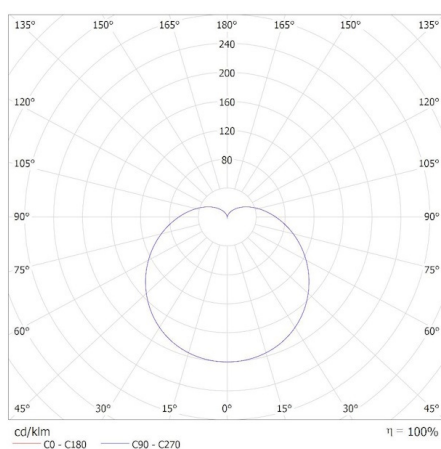

KANLUX S.A. (kat 36677) IQ-LED A60 7,8W-NW / Krzywa rozsytu światła (biegunowo)

Date of issue: 02.02.2024, 18:00

Ne rezervăm dreptul de a face modificări tehnice. Datele conținute în acest material nu sunt obligatorii din punct de vedere juridic.

Fotometrie: rezultatele obținute în timpul testării unui exemplar concret.

RO