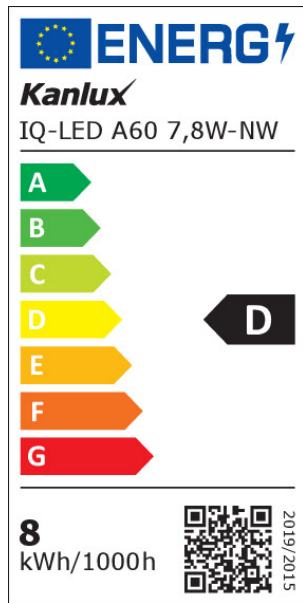

Adâncime [mm]: 60

Diametru [mm]: 60

Tensiune nominală [V]: 220-240 AC

Frecvență nominală [Hz]: 50

Curent nominal al lămpii [mA]: 60

Putere nominală [W]: 7.8

Flux luminos specificat total [lm]: 1055

Unghi de radiație nominal [°]: 180

RO

iQ-LED

Kanlux

ul. Objazdowa 1-3, 41-922 Radzionków, Poland

36677 IQ-LED A60 7,8W-NW

Sursă de lumină LED

Număr de cicluri pornit/oprit: ≥ 50000

Forma sursei de lumină: standard

Informații suplimentare: Sursă de lumină (LS)

Conținut de mercur: nu

Photobiological safety: RG1

PARAMETRI PENTRU SURSELE DE LUMINĂ CU LED ȘI OLED:

Consum de energie în modul pornit al sursei de lumină (kWh / 1000h): 8

Clasa de eficiență energetică: D

Fluxul luminos util al sursei de lumină Φ_{use} [lm]: 1055

Fluxul luminos util al sursei de lumină Φ_{use} [lm]: sub formă de sferă (360°)

Temperatura de culoare corelată [K]: 4000