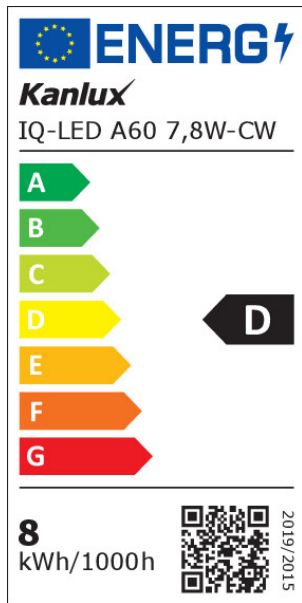

iQ-LED

Kanlux

ul. Objazdowa 1-3, 41-922 Radzionków, Poland

36678 IQ-LED A60 7,8W-CW

Sursă de lumină LED

Număr de cicluri pornit/oprit: ≥ 50000

Forma sursei de lumină: standard

Informații suplimentare: Sursă de lumină (LS)

Conținut de mercur: nu

PARAMETRI PENTRU SURSELE DE LUMINĂ CU LED ȘI OLED:

Consum de energie în modul pornit al sursei de lumină (kWh / 1000h): 8

Clasa de eficiență energetică: D

Fluxul luminos util al sursei de lumină Φ_{use} [lm]: 1055

Fluxul luminos util al sursei de lumină Φ_{use} [lm]: sub formă de sferă (360°)

Temperatura de culoare corelată [K]: 6500

Consecvența culorii în elipse McAdam: 6

Puterea în modul activ a sursei de lumină P_{on} [W]: 7.8

Înălțimea sursei de lumină [mm]: 109

Lățimea sursei de lumină [mm]: 60

Adâncimea sursei de lumină [mm]: 60

Indicele de redare a culorilor: 90

Coordonatele cromatice (x): 0.313

Coordonatele cromatice (y): 0.337

Declarație de putere echivalentă [W]: 75

Valoarea indicelui de redare a culorilor R9: 96

Factorul de supraviețuire: 0,9

Factorul de menținere a fluxului luminos: 0,96

PARAMETRI PENTRU SURSELE DE LUMINĂ CU LED ȘI OLED CU ALIMENTARE DE LA REȚEA:

Factorul de defazaj ($\cos \phi_1$): 0,7

O sursă de lumină cu LED înlocuiește o sursă de lumină fluorescentă fără balast încorporat de o anumită putere: nu se aplică

Indicatorul pentru pâlpâire (Pst LM): 1,0

Indicatorul pentru efectul stroboscopic (SVM): 0,4

DATE LOGISTICE:

Unitate de măsură: bucată

Cu sunt ambalate: 10

Număr de bucăți în ambalajul intermediar: 10

Date of issue: 02.02.2024, 17:58

Ne rezervăm dreptul de a face modificări tehnice. Datele conținute în acest material nu sunt obligatorii din punct de vedere juridic.

Fotometrie: rezultatele obținute în timpul testării unui exemplar concret.

RO