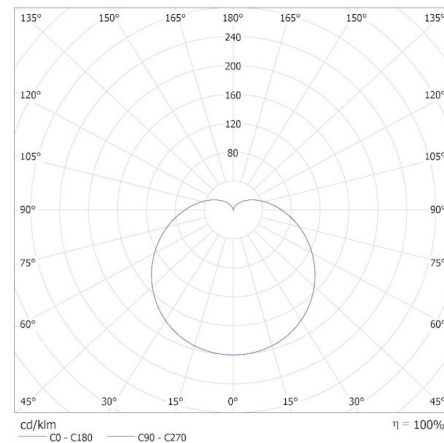

KANLUX S.A. (kat 36678) IQ-LED A60 7,8W-CW / Krzywa rozsyłu światła (biegunowo)

Date of issue: 02.02.2024, 17:58

Ne rezervăm dreptul de a face modificări tehnice. Datele conținute în acest material nu sunt obligatorii din punct de vedere juridic.

Fotometrie: rezultatele obținute în timpul testării unui exemplar concret.

RO