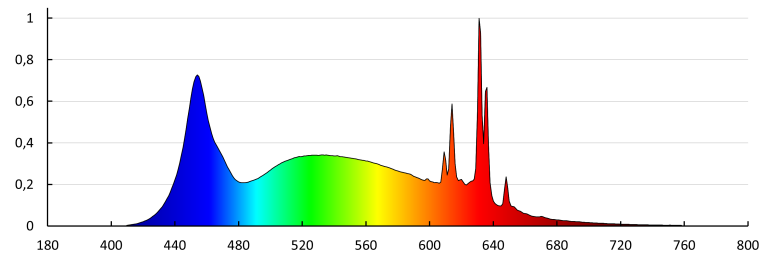

iQ LED

Kanlux

ul. Objazdowa 1-3, 41-922 Radzionków, Poland

36678 IQ-LED A60 7,8W-CW

Sursă de lumină LED

Număr de bucăți în ambalajul comun : 100

Greutate unitară netă [g]: 34

Greutate [g]: 63.9

Lungimea ambalajului unitar [cm]: 6

Lățimea ambalajului unitar [cm]: 6

Înălțimea ambalajului unitar [cm]: 10.5

Greutatea cutiei de carton [kg]: 6.39

Lățimea cutiei de carton [cm]: 33

Înălțimea cutiei de carton [cm]: 24.5

Lungimea cutiei de carton [cm]: 66

Volumul cutiei de carton [m³]: 0.053361