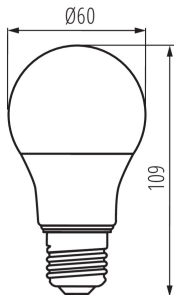

iQ-LED

Kanlux

ul. Objazdowa 1-3, 41-922 Radzionków, Poland

36678 IQ-LED A60 7,8W-CW

Sursă de lumină LED

5905339366788

Kanlux IQ-LED A60 oferă o temperatură de culoare și fiabilitate prietenoasă pentru ochi, și toate acestea în designul clasic A60. Noile becuri iQ-LED de la Kanlux oferă, de asemenea, o eficiență luminoasă excepțională, de până la 138 Lumeni pe Watt, și ca rezultat un consum mai mic de energie. IQ-LED-urile de la Kanlux oferă confort și siguranță deplin.

TIPUL SURSEI DE LUMINĂ:

Tehnologia de iluminat utilizată: LED

Nedirecțională sau direcțională: NDLS

Cu alimentare de la rețea sau nealimentată de la rețea: MLS

Sursă de lumină conectată (CLS): nu

Sursă de lumină cu posibilitatea de reglare a culorilor: nu

Surse de lumină cu luminanță mare: nu

Protecție antireflexie: nu

Cu intensitate reglabilă: nu

PARAMETRII PRODUSULUI:

Culoare: alb

Posibilitate de conlucrare cu reostatul: nu

Lățime [mm]: 60

Înălțime [mm]: 109

Adâncime [mm]: 60

Diametru [mm]: 60

Tensiune nominală [V]: 220-240 AC

Frecvență nominală [Hz]: 50

Curent nominal al lămpii [mA]: 60

Putere nominală [W]: 7.8

Flux luminos specificat total [lm]: 1055

Unghi de radiație nominal [°]: 180

Material: material din plastic

Materialul abajurului: material din plastic

Sursă de lumină: A60

Tip de diodă: LED SMD

Culoarea luminii: alb racoros

Ax: E27

Durată nominală de viață a lămpii [h]: 25000

Date of issue: 02.02.2024, 17:58

Ne rezervăm dreptul de a face modificări tehnice. Datele conținute în acest material nu sunt obligatorii din punct de vedere juridic.

Fotometrie: rezultatele obținute în timpul testării unui exemplar concret.

RO