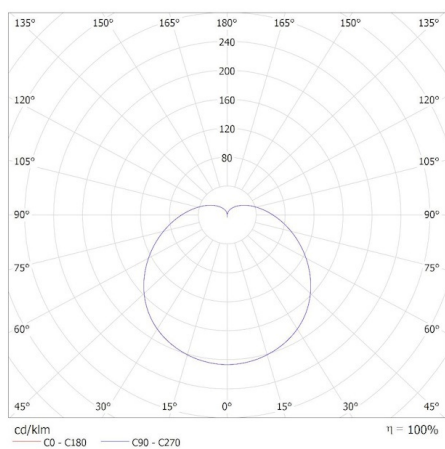

KANLUX S.A. (kat 36679) IQ-LED A60 11W-WW / Krzywa rozsyłu światła (biegunowo)

Date of issue: 02.02.2024, 17:44

Ne rezervăm dreptul de a face modificări tehnice. Datele conținute în acest material nu sunt obligatorii din punct de vedere juridic.

Fotometrie: rezultatele obținute în timpul testării unui exemplar concret.

RO