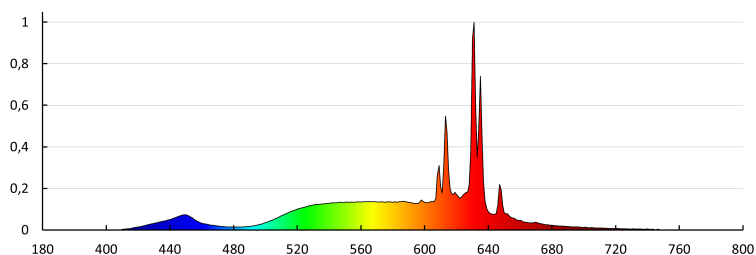

iQ LED

Kanlux

ul. Objazdowa 1-3, 41-922 Radzionków, Poland

36679 IQ-LED A60 11W-WW

Sursă de lumină LED

Număr de bucăți în ambalajul comun : 100

Greutate unitară netă [g]: 40

Greutate [g]: 73.5

Greutate brută la bucată [g]: 62

Lungimea ambalajului unitar [cm]: 6

Lățimea ambalajului unitar [cm]: 6

Înălțimea ambalajului unitar [cm]: 12

Greutatea cutiei de carton [kg]: 7.35

Lățimea cutiei de carton [cm]: 33

Înălțimea cutiei de carton [cm]: 27

Lungimea cutiei de carton [cm]: 66

Volumul cutiei de carton [m³]: 0.058806