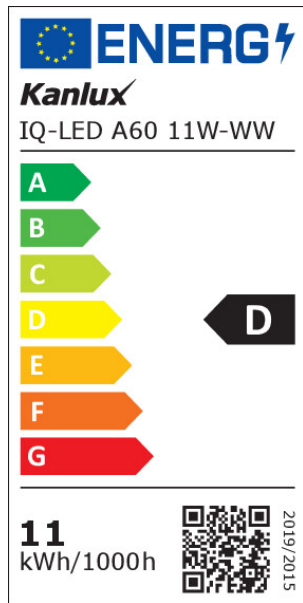

iQ-LED

Kanlux

ul. Objazdowa 1-3, 41-922 Radzionków, Poland

36679 IQ-LED A60 11W-WW

Sursă de lumină LED

5905339366795

Kanlux IQ-LED A60 oferă o temperatură de culoare și fiabilitate prietenoasă pentru ochi, și toate acestea în designul clasic A60. Noile becuri iQ-LED de la Kanlux oferă, de asemenea, o eficiență luminoasă excepțională, de până la 138 Lumeni pe Watt, și ca rezultat un consum mai mic de energie. IQ-LED-urile de la Kanlux oferă confort și siguranță deplin.

Adâncime [mm]: 60

Diametru [mm]: 60

Tensiune nominală [V]: 220-240 AC

Frecvență nominală [Hz]: 50

Curent nominal al lămpii [mA]: 84

Putere nominală [W]: 11

Flux luminos specificat total [lm]: 1521

Unghi de radiație nominal [°]: 180

RO

iQ-LED

Kanlux

ul. Objazdowa 1-3, 41-922 Radzionków, Poland

36679 IQ-LED A60 11W-WW

Sursă de lumină LED

Număr de cicluri pornit/oprit: ≥ 50000

Forma sursei de lumină: standard

Informații suplimentare: Sursă de lumină (LS)

Conținut de mercur: nu

PARAMETRI PENTRU SURSELE DE LUMINĂ CU LED ȘI OLED:

Consum de energie în modul pornit al sursei de lumină (kWh / 1000h): 11

Clasa de eficiență energetică: D