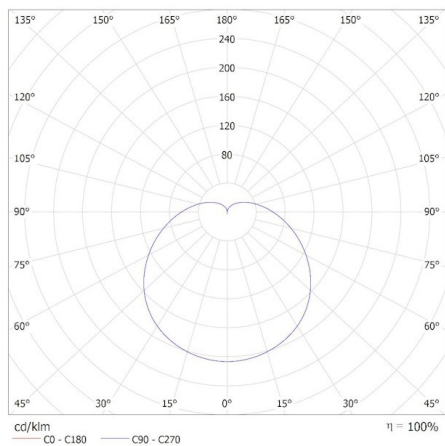

KANLUX S.A. (kat 36680) IQ-LED A60 11W-NW / Krzywa rozsyłu światła (biegunowo)

Date of issue: 02.02.2024, 17:43

Ne rezervăm dreptul de a face modificări tehnice. Datele conținute în acest material nu sunt obligatorii din punct de vedere juridic.

Fotometrie: rezultatele obținute în timpul testării unui exemplar concret.

RO