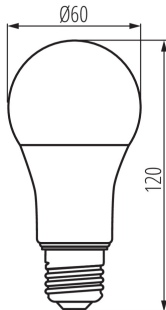

iQ-LED

Kanlux

ul. Objazdowa 1-3, 41-922 Radzionków, Poland

36680 IQ-LED A60 11W-NW

Sursă de lumină LED

5905339366801

Kanlux IQ-LED A60 oferă o temperatură de culoare și fiabilitate prietenoasă pentru ochi, și toate acestea în designul clasic A60. Noile becuri iQ-LED de la Kanlux oferă, de asemenea, o eficiență luminoasă excepțională, de până la 138 Lumeni pe Watt, și ca rezultat un consum mai mic de energie. IQ-LED-urile de la Kanlux oferă confort și siguranță deplin.

TIPUL SURSEI DE LUMINĂ:

Tehnologia de iluminat utilizată: LED

Nedirecțională sau direcțională: NDLS

Cu alimentare de la rețea sau nealimentată de la rețea: MLS

Sursă de lumină conectată (CLS): nu

Sursă de lumină cu posibilitatea de reglare a culorilor: nu

Surse de lumină cu luminanță mare: nu

Protecție antireflexie: nu

Cu intensitate reglabilă: nu

PARAMETRII PRODUSULUI:

Culoare: alb

Posibilitate de conlucrare cu reostatul: nu

Lățime [mm]: 60

Înălțime [mm]: 120

Adâncime [mm]: 60

Diametru [mm]: 60

Tensiune nominală [V]: 220-240 AC

Frecvență nominală [Hz]: 50

Curent nominal al lămpii [mA]: 84

Putere nominală [W]: 11

Flux luminos specificat total [lm]: 1521

Unghi de radiație nominal [°]: 180

Material: material din plastic

Materialul abajurului: material din plastic

Sursă de lumină: A60

Tip de diodă: LED SMD

Culoarea luminii: alb

Ax: E27

Durată nominală de viață a lămpii [h]: 25000

Date of issue: 02.02.2024, 17:43

Ne rezervăm dreptul de a face modificări tehnice. Datele conținute în acest material nu sunt obligatorii din punct de vedere juridic.

Fotometrie: rezultatele obținute în timpul testării unui exemplar concret.

RO