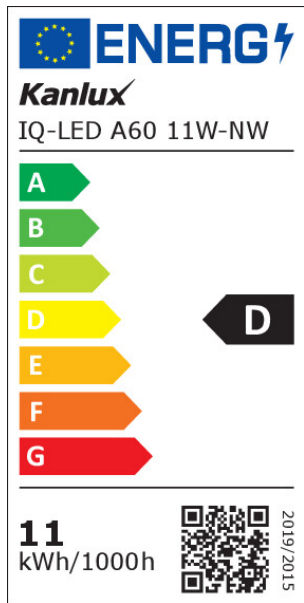

iQ-LED

Kanlux

ul. Objazdowa 1-3, 41-922 Radzionków, Poland

36680 IQ-LED A60 11W-NW

Sursă de lumină LED

5905339366801

Kanlux IQ-LED A60 oferă o temperatură de culoare și fiabilitate prietenoasă pentru ochi, și toate acestea în designul clasic A60. Noile becuri iQ-LED de la Kanlux oferă, de asemenea, o eficiență luminoasă excepțională, de până la 138 Lumeni pe Watt, și ca rezultat un consum mai mic de energie. IQ-LED-urile de la Kanlux oferă confort și siguranță deplin.

Adâncime [mm]: 60

Diametru [mm]: 60

Tensiune nominală [V]: 220-240 AC

Frecvență nominală [Hz]: 50

Curent nominal al lămpii [mA]: 84

Putere nominală [W]: 11

Flux luminos specificat total [lm]: 1521

Unghi de radiație nominal [°]: 180

RO

iQ-LED

Kanlux

ul. Objazdowa 1-3, 41-922 Radzionków, Poland

36680 IQ-LED A60 11W-NW

Sursă de lumină LED

Număr de cicluri pornit/oprit: ≥ 50000

Forma sursei de lumină: standard

Informații suplimentare: Sursă de lumină (LS)

Conținut de mercur: nu

PARAMETRI PENTRU SURSELE DE LUMINĂ CU LED ȘI OLED:

Consum de energie în modul pornit al sursei de lumină (kWh / 1000h): 11

Clasa de eficiență energetică: D