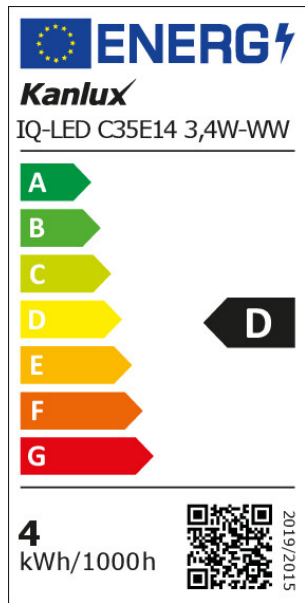

iQ-LED

Kanlux

ul. Objazdowa 1-3, 41-922 Radzionków, Poland

36682 IQ-LED C35E14 3,4W-WW

Sursă de lumină LED

5905339366825

Kanlux IQ-LED A35 E14 oferă o temperatură de culoare și fiabilitate prietenoasă pentru ochi, și toate acestea în designul clasic „lumânare”. Noile becuri iQ-LED de la Kanlux oferă, de asemenea, o eficiență luminoasă excepțională, de până la 138 Lumeni pe Watt, și ca rezultat un consum mai mic de energie. IQ-LED-urile de la Kanlux oferă confort și siguranță deplin.

Adâncime [mm]: 34

Diametru [mm]: 34

Tensiune nominală [V]: 220-240 AC

Frecvență nominală [Hz]: 50

Curent nominal al lămpii [mA]: 30

Putere nominală [W]: 3.4

Flux luminos specificat total [lm]: 470

Unghi de radiație nominal [°]: 240

RO

iQ-LED

Kanlux

ul. Objazdowa 1-3, 41-922 Radzionków, Poland

36682 IQ-LED C35E14 3,4W-WW

Sursă de lumină LED

Număr de cicluri pornit/oprit: ≥ 50000

Forma sursei de lumină: *świeczka*

Informații suplimentare: Sursă de lumină (LS)

Conținut de mercur: nu

PARAMETRI PENTRU SURSELE DE LUMINĂ CU LED ȘI OLED:

Consum de energie în modul pornit al sursei de lumină (kWh / 1000h): 4

Clasa de eficiență energetică : D