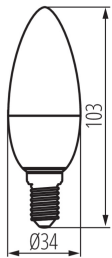

iQ-LED

Kanlux

ul. Objazdowa 1-3, 41-922 Radzionków, Poland

36682 IQ-LED C35E14 3,4W-WW

Sursă de lumină LED

5905339366825

Kanlux IQ-LED A35 E14 oferă o temperatură de culoare și fiabilitate prietenoasă pentru ochi, și toate acestea în designul clasic „lumânare”. Noile becuri iQ-LED de la Kanlux oferă, de asemenea, o eficiență luminoasă excepțională, de până la 138 Lumeni pe Watt, și ca rezultat un consum mai mic de energie. IQ-LED-urile de la Kanlux oferă confort și siguranță deplin.

TIPUL SURSEI DE LUMINĂ:

Tehnologia de iluminat utilizată: LED

Nedirecțională sau direcțională: NDLS

Cu alimentare de la rețea sau nealimentată de la rețea: MLS

Sursă de lumină conectată (CLS): nu

Sursă de lumină cu posibilitatea de reglare a culorilor: nu

Surse de lumină cu luminanță mare: nu

Protecție antireflexie: nu

Cu intensitate reglabilă: nu

PARAMETRII PRODUSULUI:

Culoare: alb

Posibilitate de conlucrare cu reostatul: nu

Lățime [mm]: 34

Înălțime [mm]: 103

Adâncime [mm]: 34

Diametru [mm]: 34

Tensiune nominală [V]: 220-240 AC

Frecvență nominală [Hz]: 50

Curent nominal al lămpii [mA]: 30

Putere nominală [W]: 3.4

Flux luminos specificat total [lm]: 470

Unghi de radiație nominal [°]: 240

Material: material din plastic

Materialul abajurului: material din plastic

Sursă de lumină: C35

Tip de diodă: LED SMD

Culoarea luminii: alb cald

Ax: E14

Durată nominală de viață a lămpii [h]: 25000

Date of issue: 02.02.2024, 16:26

Ne rezervăm dreptul de a face modificări tehnice. Datele conținute în acest material nu sunt obligatorii din punct de vedere juridic.

Fotometrie: rezultatele obținute în timpul testării unui exemplar concret.

RO