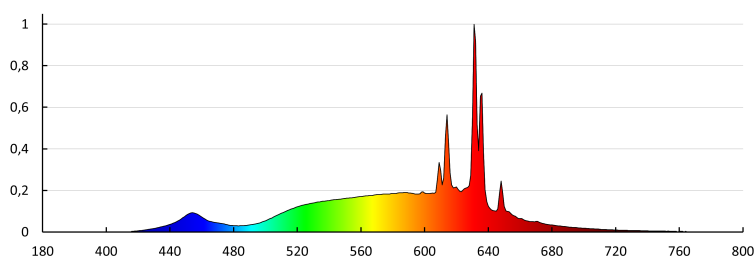

36682 IQ-LED C35E14 3,4W-WW

Sursă de lumină LED

Număr de bucăți în ambalajul comun : 100

Greutate unitară netă [g]: 18

Greutate [g]: 34.9

Lungimea ambalajului unitar [cm]: 4

Lățimea ambalajului unitar [cm]: 4

Înălțimea ambalajului unitar [cm]: 10

Greutatea cutiei de carton [kg] : 3.49

Lățimea cutiei de carton [cm]: 21.5

Înălțimea cutiei de carton [cm]: 25

Lungimea cutiei de carton [cm]: 42.5

Volumul cutiei de carton [m³]: 0.022844