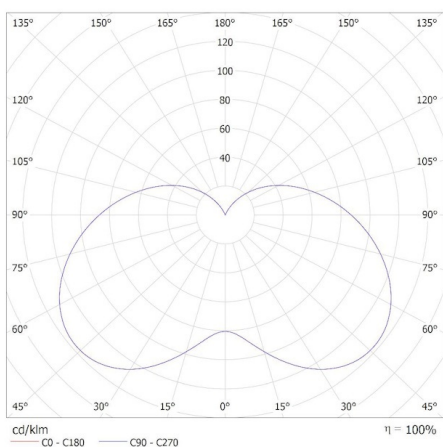

KANLUX S.A. (kat 36686) IQ-LED C35E14 5,9W-NW / Krzywa rozsytu światła (biegunowo)

Date of issue: 02.02.2024, 16:30

Ne rezervăm dreptul de a face modificări tehnice. Datele conținute în acest material nu sunt obligatorii din punct de vedere juridic.

Fotometrie: rezultatele obținute în timpul testării unui exemplar concret.

RO