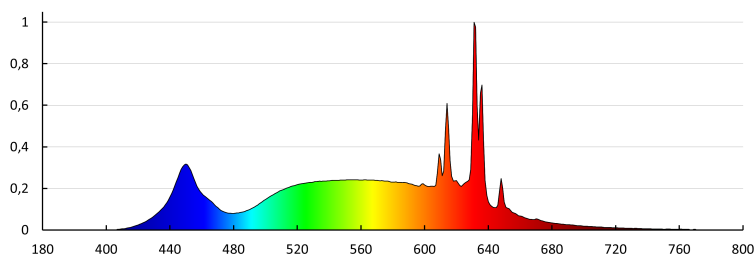

iQ LED

Kanlux

ul. Objazdowa 1-3, 41-922 Radzionków, Poland

36686 IQ-LED C35E14 5,9W-NW

Sursă de lumină LED

Număr de bucăți în ambalajul intermediar : 10

Număr de bucăți în ambalajul comun : 100

Greutate unitară netă [g] : 18

Greutate [g] : 34.9

Greutate brută la bucată [g] : 28

Lungimea ambalajului unitar [cm] : 4

Lățimea ambalajului unitar [cm] : 4

Înălțimea ambalajului unitar [cm] : 10

Greutatea cutiei de carton [kg] : 3.49

Lățimea cutiei de carton [cm] : 21.5

Înălțimea cutiei de carton [cm] : 25

Lungimea cutiei de carton [cm] : 42.5

Volumul cutiei de carton [m³] : 0.022844