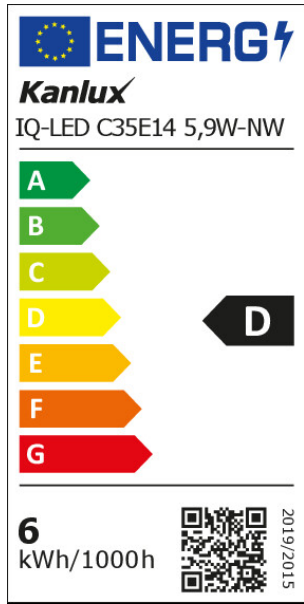

iQ-LED

Kanlux

ul. Objazdowa 1-3, 41-922 Radzionków, Poland

36686 IQ-LED C35E14 5,9W-NW

Sursă de lumină LED

Număr de cicluri pornit/oprit: ≥ 50000

Forma sursei de lumină: *świeczka*

Informații suplimentare: Sursă de lumină (LS)

Conținut de mercur: nu

Photobiological safety: RG1

PARAMETRI PENTRU SURSELE DE LUMINĂ CU LED ȘI OLED:

Consum de energie în modul pornit al sursei de lumină (kWh / 1000h): 6

Clasa de eficiență energetică: D

Fluxul luminos util al sursei de lumină Φ_{use} [lm]: 806

Fluxul luminos util al sursei de lumină Φ_{use} [lm]: sub formă de sferă (360°)

Temperatura de culoare corelată [K]: 4000

Consecvența culorii în elipse McAdam: 6

Puterea în modul activ a sursei de lumină P_{on} [W]: 5.9

Înălțimea sursei de lumină [mm]: 103

Lățimea sursei de lumină [mm]: 34

Adâncimea sursei de lumină [mm]: 34

Indicele de redare a culorilor: 90

Coordonatele cromatice (x): 0.38

Coordonatele cromatice (y): 0.38

Declarație de putere echivalentă [W]: 60

Valoarea indicelui de redare a culorilor R9: 92

Factorul de supraviețuire: 0,9

Factorul de menținere a fluxului luminos: 0,96

PARAMETRI PENTRU SURSELE DE LUMINĂ CU LED ȘI OLED CU ALIMENTARE DE LA REȚEA:

Factorul de defazaj ($\cos \phi$): 0,5

O sursă de lumină cu LED înlocuiește o sursă de lumină fluorescentă fără balast încorporat de o anumită putere: nu se aplică

Indicatorul pentru pâlpâire (Pst LM): 1,0

Indicatorul pentru efectul stroboscopic (SVM): 0.4

DATE LOGISTICE:

Unitate de măsură: bucată

Cu sunt ambalate: 10

Date of issue: 02.02.2024, 16:30

Ne rezervăm dreptul de a face modificări tehnice. Datele conținute în acest material nu sunt obligatorii din punct de vedere juridic.

Fotometrie: rezultatele obținute în timpul testării unui exemplar concret.

RO