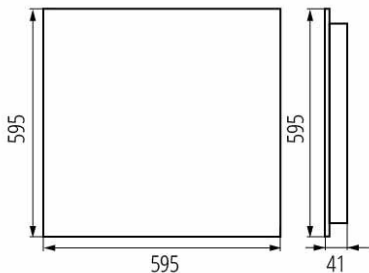

37181 OS-L8D-WW-RX-W-P1

Oprawa LED podtynkowa

5905339371812

PARAMETRII PRODUSULUI:

Culoare: alb

Loc de montare: pentru încastrare în tavan

Loc de aplicare: în interior

Distanță minimă de la obiectul iluminat: 0,5m

Posibilitate de conlucrare cu reostatul: nu

Produsul nu este adecvat pentru acoperirea cu material termoizolant: da

Lungime [mm]: 595

Lățime [mm]: 595

Înălțime [mm]: 41

Sursă de lumină cu LED integrată: da

Tensiune nominală [V]: 220-240 AC

Frecvență nominală [Hz]: 50

Putere maximă [W]: 31

Clasă de protecție împotriva șocurilor electrice: I

Materialul abajurului: material din plastic

Tip de diodă: LED SMD

Fluxul luminos al corpului de iluminat [lm]: 4200

Interval de temperatură ambiantă la care produsul poate fi expus [°C]: 5÷25

Tipul de abajur: raster

Materialul carcasei: metal

Tip de conexiune: bloc cu autoblocare

Intervalul secțiunilor transversale ale cablurilor aplicate [mm²]: 1,5÷2,5