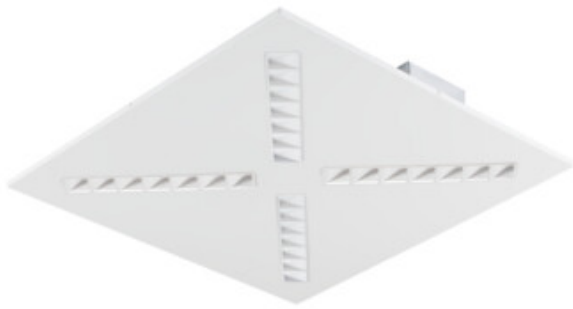

37181 OS-L8D-WW-RX-W-P1

Oprawa LED podtynkowa

5905339371812

PARAMETRII PRODUSULUI:

Culoare: alb

Loc de montare: pentru încastrare în tavan

Loc de aplicare: în interior

Distanță minimă de la obiectul iluminat: 0,5m

Posibilitate de conlucrare cu reostatul: nu

Produsul nu este adecvat pentru acoperirea cu material termoizolant: da

Lungime [mm]: 595

Lățime [mm]: 595

Înălțime [mm]: 41

Sursă de lumină cu LED integrată: da

Tensiune nominală [V]: 220-240 AC

Frecvență nominală [Hz]: 50

Putere maximă [W]: 31

Clasă de protecție împotriva șocurilor electrice: I

Materialul abajurului: material din plastic

Tip de diodă: LED SMD

Fluxul luminos al corpului de iluminat [lm]: 4200

Interval de temperatură ambiantă la care produsul poate fi expus [°C]: 5÷25

Tipul de abajur: raster

Materialul carcasei: metal

Tip de conexiune: bloc cu autoblocare

Intervalul secțiunilor transversale ale cablurilor aplicate [mm²]: 1,5÷2,5