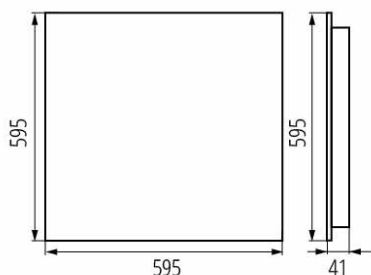

### PARAMETRII PRODUSULUI:

**Culoare:** alb

**Loc de montare:** pentru încadrare în tavan

**Loc de aplicare:** în interior

**Distanță minimă de la obiectul iluminat:** 0,5m

**Posibilitate de conlucrare cu reostatul:** nu

**Produsul nu este adecvat pentru acoperirea cu material termoizolant:** da

**Lungime [mm]:** 595

**Lățime [mm]:** 595

**Înălțime [mm]:** 41

**Sursă de lumină cu LED integrată:** da

**Tensiune nominală [V]:** 220-240 AC

**Frecvență nominală [Hz]:** 50

**Putere maximă [W]:** 22

**Clasă de protecție împotriva șocurilor electrice:** I

**Materialul abajurului:** material din plastic

**Tip de diodă:** LED SMD

**Fluxul luminos al corpului de iluminat [lm]:** 3150

### DATE LOGISTICE:

Unitate de măsură: bucată

Cu sunt ambalate: 1

Număr de bucăți în ambalajul intermediar : 1

Număr de bucăți în ambalajul comun : 1

KANLUX S.A. (kat 37184) OS-S8D-WN-RX-W-P1 / Krzywa rozsyłu światła (biegunowo)