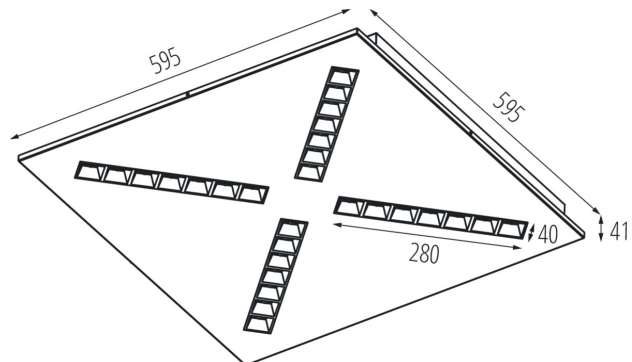

37184 OS-S8D-WN-RX-W-P1

Oprawa LED podtynkowa