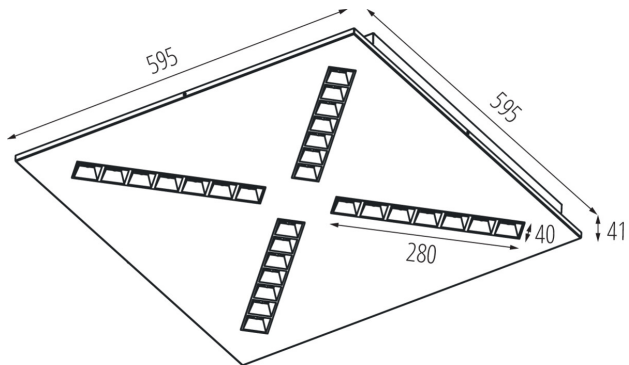

37185 OS-L8D-WN-RX-W-P1

Oprawa LED podtynkowa