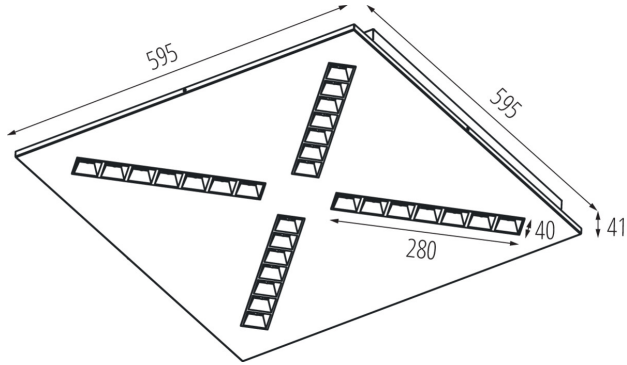

37186 OS-M8D-WN-RX-W-P1

Oprawa LED podtynkowa