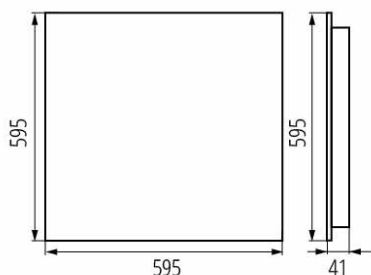

37186 OS-M8D-WN-RX-W-P1

Oprawa LED podtynkowa

5905339371867

PARAMETRII PRODUSULUI:

Culoare: alb

Loc de montare: pentru încastrare în tavan

Loc de aplicare: în interior

Distanță minimă de la obiectul iluminat: 0,5m

Posibilitate de conlucrare cu reostatul: nu

Produsul nu este adecvat pentru acoperirea cu material termoizolant: da

Lungime [mm]: 595

Lățime [mm]: 595

Înălțime [mm]: 41

Sursă de lumină cu LED integrată: da

Tensiune nominală [V]: 220-240 AC

Frecvență nominală [Hz]: 50

Putere maximă [W]: 40

Clasă de protecție împotriva șocurilor electrice: I

Materialul abajurului: material din plastic

Tip de diodă: LED SMD

Fluxul luminos al corpului de iluminat [lm]: 5400

Interval de temperatură ambiantă la care produsul poate fi expus [°C]: 5÷25

Tipul de abajur: raster

Materialul carcasei: metal

Tip de conexiune: bloc cu autoblocare

Intervalul secțiunilor transversale ale cablurilor aplicate [mm²]: 1,5÷2,5