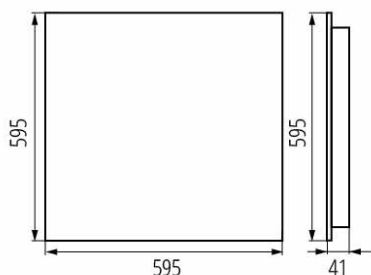

37189 OS-L8D-NW-RX-W-P1

Oprawa LED podtynkowa

5905339371898

PARAMETRII PRODUSULUI:

Culoare: alb

Loc de montare: pentru încadrare în tavan

Loc de aplicare: în interior

Distanță minimă de la obiectul iluminat: 0,5m

Posibilitate de conlucrare cu reostatul: nu

Produsul nu este adecvat pentru acoperirea cu material termoizolant: da

Lungime [mm]: 595

Lățime [mm]: 595

Înălțime [mm]: 41

Sursă de lumină cu LED integrată: da

Tensiune nominală [V]: 220-240 AC

Frecvență nominală [Hz]: 50

Putere maximă [W]: 31

Clasă de protecție împotriva șocurilor electrice: I

Materialul abajurului: material din plastic

Tip de diodă: LED SMD

Fluxul luminos al corpului de iluminat [lm]: 4400

Interval de temperatură ambiantă la care produsul poate fi expus [°C]: 5÷25

Tipul de abajur: raster

Materialul carcasei: metal

Tip de conexiune: bloc cu autoblocare

Intervalul secțiunilor transversale ale cablurilor aplicate [mm²]: 1,5÷2,5