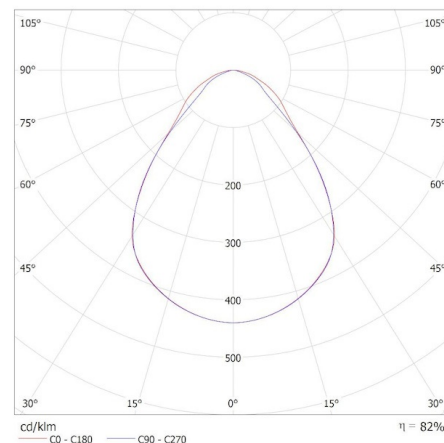

Date of issue: 27.03.2025, 12:35

Ne rezervăm dreptul de a face modificări tehnice. Datele conținute în acest material nu sunt obligatorii din punct de vedere juridic.

Fotometrie: rezultatele obținute în timpul testării unui exemplar concret.

Kanlux S.A. ul. Objazdowa 1-3, 41-922 Radzionków, Poland kanlux@kanlux.com