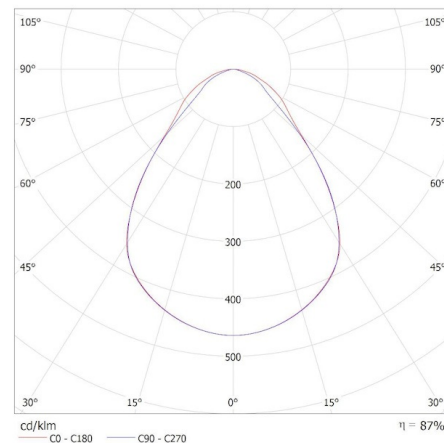

KANLUX S.A. (kat 37278) BLINGO U29-35W 120CCT 6500K / Krzywa rozsyłu światła (biegunowo)

Date of issue: 27.03.2025, 12:35

Ne rezervăm dreptul de a face modificări tehnice. Datele conținute în acest material nu sunt obligatorii din punct de vedere juridic.

Fotometrie: rezultatele obținute în timpul testării unui exemplar concret.

Kanlux S.A. ul. Objazdowa 1-3, 41-922 Radzionków, Poland kanlux@kanlux.com