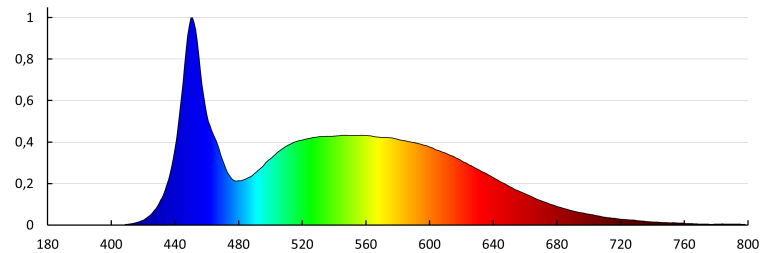

37278 BLINGO U29-35W 120CCT

Panou LED incastat

[mA]	[K]	[W]	[lm]
750	4000	28,5	3500
750	3500	28	3500
750	3000	28,5	3300
800	3000	30	3500
800	3500	29	3700
800	4000	30,5	3700
850	3000	32,5	3750
850	3500	31,5	3950
850	4000	33	3950
900	4000	35	4200
900	3500	33,5	4200
900	3000	35	3900

Greutatea cutiei de carton [kg] : 11.2

Lățimea cutiei de carton [cm] : 20.5

Înălțimea cutiei de carton [cm] : 32.5

Lungimea cutiei de carton [cm] : 125

Volumul cutiei de carton [m³] : 0.083281

INFORMAȚII SUPLIMENTARE:

- 5 ani Garanție în conformitate cu prevederile declarației de garanție, disponibile pe site

KANLUX S.A. (kat 37278) BLINGO U29-35W 120CCT 3000K / Krzywa rozsyłu światła (biegunowo)