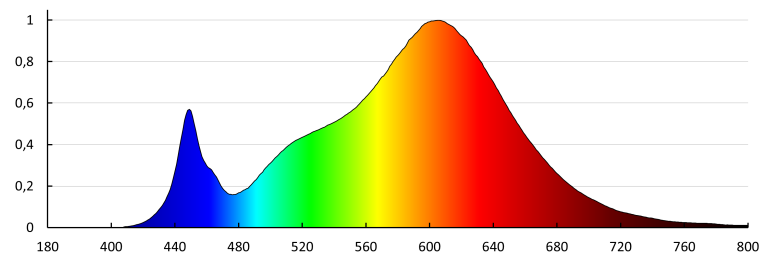

37278 BLINGO U29-35W 120CCT

Panou LED incastat

[mA]	[K]	[W]	[lm]
750	4000	28,5	3500
750	3500	28	3500
750	3000	28,5	3300
800	3000	30	3500
800	3500	29	3700
800	4000	30,5	3700
850	3000	32,5	3750
850	3500	31,5	3950
850	4000	33	3950
900	4000	35	4200
900	3500	33,5	4200
900	3000	35	3900

Greutatea cutiei de carton [kg] : 11.2

Lățimea cutiei de carton [cm] : 20.5

Înălțimea cutiei de carton [cm] : 32.5

Lungimea cutiei de carton [cm] : 125

Volumul cutiei de carton [m³] : 0.083281

INFORMAȚII SUPLIMENTARE:

- 5 ani Garanție în conformitate cu prevederile declarației de garanție, disponibile pe site

KANLUX S.A. (kat 37278) BLINGO U29-35W 120CCT 3000K / Krzywa rozsyłu światła (biegunowo)