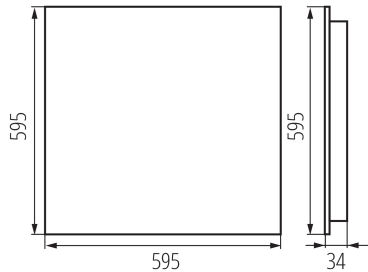

37440 KN-S6D-WW-W-P1

Corp de iluminat LED de birou încastrat