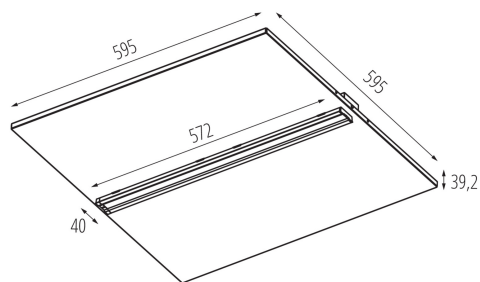

37440 KN-S6D-WW-W-P1

Corp de iluminat LED de birou încastrat