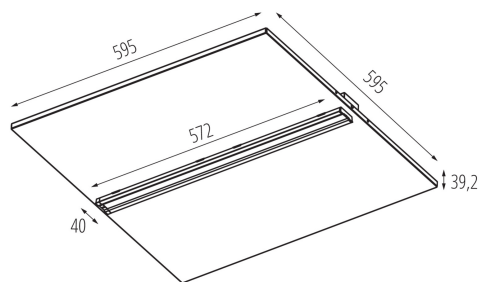

37442 KN-M6D-WW-W-P1

Corp de iluminat LED de birou încastrat