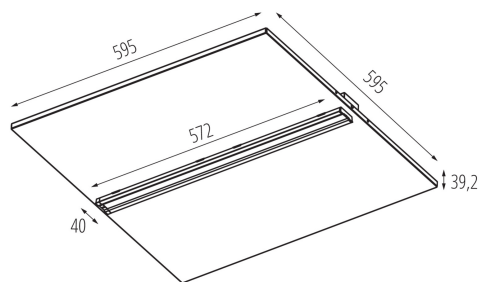

37461 KN-S9D-NW-B-P1

Corp de iluminat LED de birou încastrat