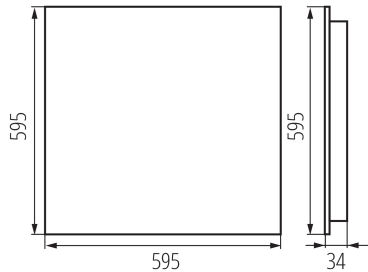

37461 KN-S9D-NW-B-P1

Corp de iluminat LED de birou încastrat