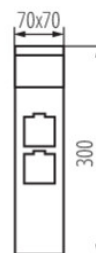

Fotometria: wyniki uzyskane podczas badania konkretnego egzemplarza.

Kanlux S.A. ul. Objazdowa 1-3, 41-922 Radzionków, Poland kanlux@kanlux.com

PL

PARAMETRY PRODUKTU

Napięcie znamionowe [V]	220-240 AC
Częstotliwość znamionowa [Hz]	50
Moc maksymalna [W]	max II
Trzonek (Źródło światła)	G9
Źródło światła	LED
Źródło światła w komplecie	nie
Miejsce zastosowania	wewnątrz i na zewnątrz
Stopień IP	44
Ochrona styków	tak
Wymienne źródło światła	tak
Liczba gniazd	2
Gniazdo zasilające	2P+E 16A
Rodzaj uziemienia	typu F

WYMIARY I MONTAŻ

Wysokość [mm]	300
Szerokość [mm]	70
Długość [mm]	70
Rodzaj przyłącza	kostka śrubowa
Zakres przekrojów stosowanych przewodów [mm ²]	0,5-1,5

MATERIAŁ I KONSTRUKCJA

Kolor	antracyt
Materiał obudowy	stop aluminium
Materiał klosza	PC
Klasa ochronności przed porażeniem elektrycznym	I
Minimalna odległość od oświetlanego obiektu	0,5m
Zakres temperatury otoczenia, na którą może być narażony wyrób [°C]	-20+35

INFORMACJE DODATKOWE

Maksymalna wysokość źródła światła 51mm
F SO – French type socket (Type E), S SO – Schuko type socket (Type F)

LOGISTYKA

Jednostka miary	sztuka
Jak pakowane	16
Ilość sztuk w opakowaniu pośrednim	1
Ilość sztuk w opakowaniu zbiorczym	16
Masa jednostkowa netto [g]	678
Gramatura [g]	793.13
Waga sztuki brutto [g]	759
Długość opakowania jednostkowego [cm]	8
Szerokość opakowania jednostkowego [cm]	8
Wysokość opakowania jednostkowego [cm]	31
Waga kartonu [kg]	12.69008
Szerokość kartonu [cm]	34
Wysokość kartonu [cm]	33
Długość kartonu [cm]	34
Objętość kartonu [m ³]	0.038148