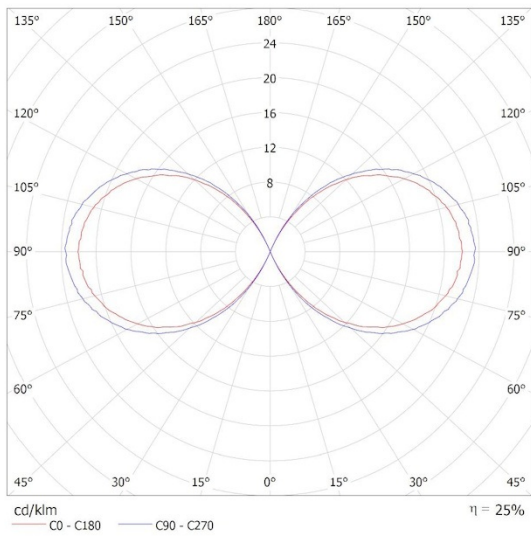

DANE FOTOMETRYCZNE

KANLUX S.A. (kat 38769) DASTEN 30 S SO B / Krzywa rozsyłu światła
(biegunowo)

Oprawa: KANLUX S.A. (kat 38769) DASTEN 30 S SO B
Lampy: 1 x ZUBI LED 4WG9-VWV

Dokument utworzono: 19.04.2026, 13:45

Zastrzega się możliwość wprowadzenia zmian technicznych. Dane zawarte w tym katalogu nie są prawnie wiążące.

Fotometria: wyniki uzyskane podczas badania konkretnego egzemplarza.

Kanlux S.A. ul. Objazdowa 1-3, 41-922 Radzionków, Poland kanlux@kanlux.com