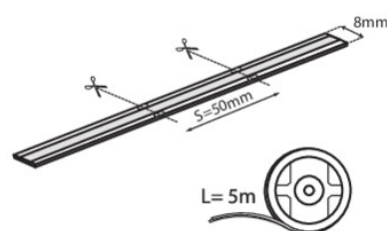

Fotometria: wyniki uzyskane podczas badania konkretnego egzemplarza.

Kanlux S.A. ul. Objazdowa 1-3, 41-922 Radzionków, Poland kanlux@kanlux.com

PL

PARAMETRY PRODUKTU

Napięcie znamionowe [V]	24 DC
Moc znamionowa [W]	1m = 10,5
Strumień świetlny [lm]	1m = 200
Barwa światła	czerwona
Rodzaj diody	LED COB
Znamionowa trwałość lampy [h]	30000
Ilość cykli wł/wył	≥30000
Miejsce zastosowania	wewnątrz
Stopień IP	00
Możliwość cięcia pasków LED na segmenty [cm]	5
Kategoria produktu zgodnie z 2019/2020/UE	nie podlega pod rozporządzenie 2019/2020
Zawartość rtęci	nie
Zawartość rtęci w lampie [mg]	0

WYMIARY I MONTAŻ

Wysokość [mm]	5000
Szerokość [mm]	8
Głębokość [mm]	2
Długość [mm]	5000
Rodzaj przyłącza	wolne końce przewodów

MATERIAŁ I KONSTRUKCJA

Klasa ochronności przed porażeniem elektrycznym	III
Minimalna odległość od oświetlanego obiektu	0,1m
Zakres temperatury otoczenia, na którą może być narażony wyrób [°C]	5÷25

PARAMETRY ŹRÓDŁA ŚWIATŁA

Ilość diod na metr	480
--------------------	-----

INFORMACJE DODATKOWE

3 lata gwarancji na warunkach oświadczenia gwarancyjnego, dostępnego na stronie internetowej

LOGISTYKA

Jednostka miary	sztuka
Jak pakowane	25
Ilość sztuk w opakowaniu pośrednim	25
Ilość sztuk w opakowaniu zbiorczym	50
Masa jednostkowa netto [g]	56
Gramatura [g]	129.6
Waga sztuki brutto [g]	104
Długość opakowania jednostkowego [cm]	21
Szerokość opakowania jednostkowego [cm]	1
Wysokość opakowania jednostkowego [cm]	23
Waga kartonu [kg]	6.48
Szerokość kartonu [cm]	30.5
Wysokość kartonu [cm]	30