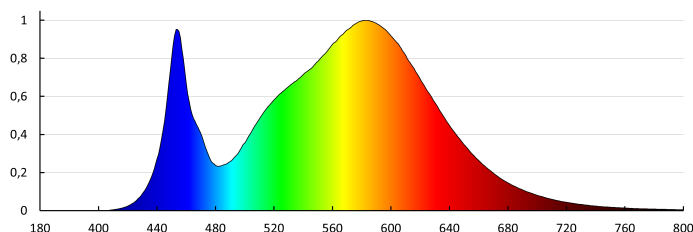

MATERIALE ȘI CONSTRUCȚIE

Clasă de protecție împotriva șocurilor electrice	II
Interval de temperatură ambiantă la care produsul poate fi expus [°C]	-20÷45

LOGISTICĂ

Unitate de măsură	bucată
Cu sunt ambalate	1
Număr de bucăți în ambalajul intermediar	1
Număr de bucăți în ambalajul comun	1
Greutate unitară netă [g]	3320
Greutate [g]	3569
Greutate brută la bucată [g]	3596
Lungimea ambalajului unitar [cm]	57
Lățimea ambalajului unitar [cm]	23.5
Înălțimea ambalajului unitar [cm]	15.5
Greutatea cutiei de carton [kg]	3.569
Lățimea cutiei de carton [cm]	23.5
Înălțimea cutiei de carton [cm]	15.5
Lungimea cutiei de carton [cm]	57
Volumul cutiei de carton [m³]	0.020762

PARAMETRI SURSĂ DE LUMINĂ

Coordonatele cromatice (y)	0,4045
Factorul de supraviețuire	0,9
Factorul de menținere a fluxului luminos	0,96
O sursă de lumină cu LED înlocuiește o sursă de lumină fluorescentă fără balast încorporat de o anumită putere	nu se aplică
Sursă de lumină cu posibilitatea de reglare a culorilor	nu
Surse de lumină cu luminanță mare	nu
Protecție antireflexie	nu
Cu intensitate reglabilă	nu

INFORMAȚII SUPLIMENTARE

5 ani Garanție în conformitate cu prevederile declarației de garanție, disponibile pe site

DATE FOTOMETRICE

Date of issue: 16.06.2026, 11:02

Ne rezervăm dreptul de a face modificări tehnice. Datele conținute în acest material nu sunt obligatorii din punct de vedere juridic.

Fotometrie: rezultatele obținute în timpul testării unui exemplar concret.

Kanlux S.A. ul. Objazdowa 1-3, 41-922 Radzionków, Poland kanlux@kanlux.com