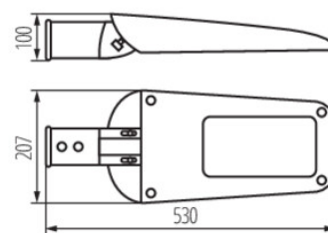

Kanlux S.A. ul. Objazdowa 1-3, 41-922 Radzionków, Poland kanlux@kanlux.com

RO

PARAMETRII PRODUSULUI

Flux luminos [lm]	17000
Temperatura de culoare corelată [K]	4000
Consecvența culorii în elipse McAdam	6
Culoarea luminii	alb
Eficiența luminoasă a lămpii [lm/W]	170
Unghi de iluminare [°]	X150/Y125
Tip de diodă	LED SMD
Indicele de redare a culorilor	70
Durabilitate [h]	100000
Factor de menținere a fluxului luminos la sfârșitul perioadei nominale de durabilitate	L80B10
Număr de cicluri pornit/oprit	≥30000
Loc de aplicare	exterior
Grad IP	66
Grad IK	08
Posibilitate de conlucrare cu reostatul	nu
Tip de cablu	H05RN-F
Secțiune transversală a cablului [mm ²]	0,75-2,5
Protecție la supratensiune	10kV
Posibilitatea înlocuirii sursei LED	Posibilitate de înlocuire a sursei de lumina LED numai de către personal calificat (numai de către service-ul producătorului)
Posibilitatea înlocuirii echipamentului de comandă	Posibilitatea de a înlocui echipamentul de control numai de către personal calificat (numai de către service-ul producătorului)
Categoria produsului conform regulamentului 2019/2020/UE	Produs conținător (CP)
Conținut de mercur	nu
Conținut de mercur în lampă [mg]	0

DIMENSIUNI ȘI MONTAJ

Înălțime [mm]	100
Lățime [mm]	207
Lungime [mm]	530
Lungimea cablului [m]	0.4
Loc de montare	stâlp de stradă
Tip de conexiune	capetele libere ale cablurilor

MATERIALE ȘI CONSTRUCȚIE

Culoare	gri
RAL	9023
Materialul carcasei	aliaj de aluminiualiaj de aluminiu
Materialul geamului de protecție	sticlă călită