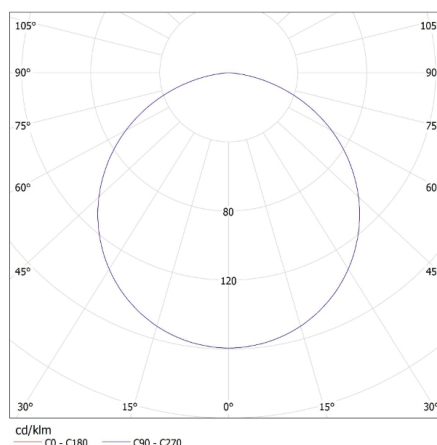

Date of issue: 16.11.2022, 02:17

Мы оставляем за собой право на внесение технических изменений. Данные, содержащиеся в этом материале, не имеют юридически обязательной силы.

Фотометрия: результаты, полученные при тестировании конкретного экземпляра.