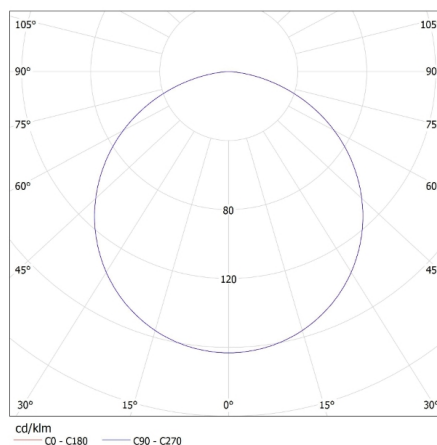

ДОПОЛНИТЕЛЬНЫЕ СВЕДЕНИЯ:

- светильники предназначены для источников освещения T8 LED 220-240 В ~; 50/60 Гц с односторонним источником питания
- светильники для подвешивания на стропях
- лёгкий монтаж раstra на пружинных зажимах
- окрашен порошковым способом

KANLUX S.A. (kat 19736) REGIS 4LED OPAL 418PT + GLASSv3 / LDC (Polar)

KANLUX S.A. (kat 19736) REGIS 4LED OPAL 418PT + GLASSv2 / LDC (Polar)