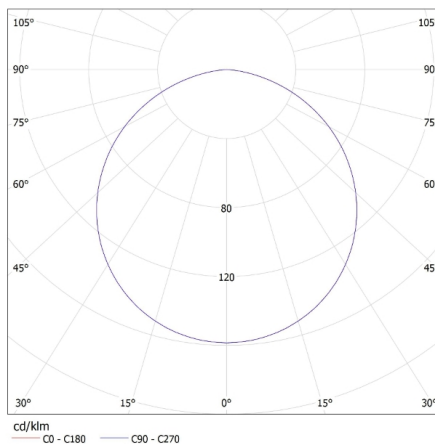

19736 REGIS 4LED OPAL 418PT

Встраиваемый растровый светильник

KANLUX S.A. (kat 19736) REGIS 4LED OPAL 418PT + Miledo / LDC (Polar)

АКСЕССУАРЫ:

72333 CLP-REGIS/PT

CLP-REGIS/PT монтажный кронштейн, используется для установки светильников в гипсокартонный подвесной потолок. 4шт. в комплекте.