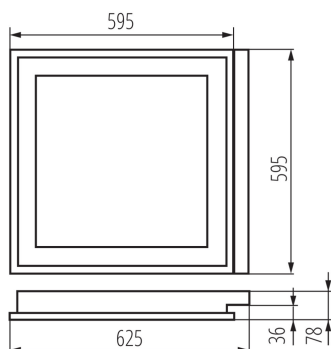

19736 REGIS 4LED OPAL 418PT

Встраиваемый растровый светильник