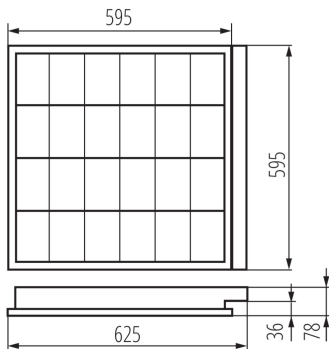

22673 REGIS 4LED 418 PT

Встраиваемый растровый светильник