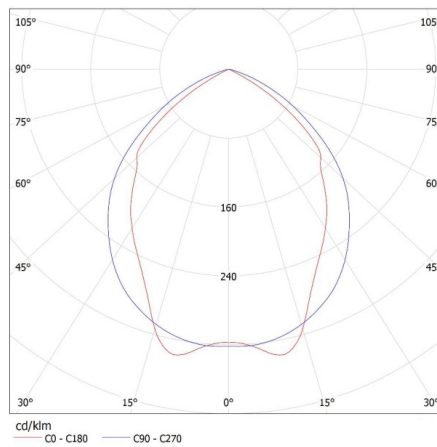

Ширина потребительской упаковки [см]: 62.5

Высота потребительской упаковки [см]: 8.5

Вес коробки [кг]: 2.9

Ширина коробки [см]: 63

Высота коробки [см]: 8.8

Длина коробки [см]: 65.5

Объем коробки [м³]: 0.036313

KANLUX S.A. (kat 22673) REGIS 4LED 418 PT + GLASSv2 / Krzywa rozsyłu światła (biegunowo)