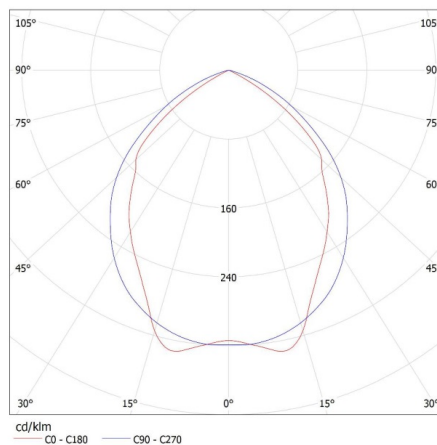

KANLUX S.A. (kat 22673) REGIS 4LED 418 PT + T8 Miledo / Krzywa rozsyłu światła (biegunowo)

Oprawa: KANLUX S.A. (kat 22673) REGIS 4LED 418 PT + T8 Miledo
Lampy: 4 x T8 LED 9W-NW