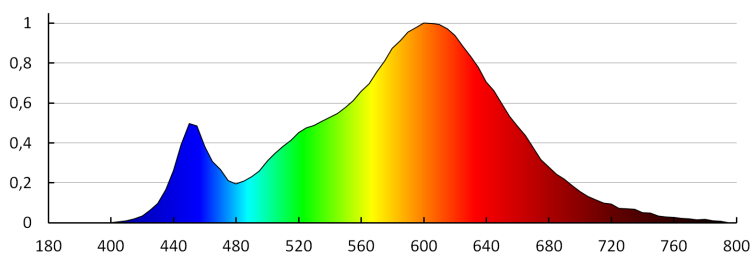

ДОПОЛНИТЕЛЬНЫЕ СВЕДЕНИЯ:

- подходят для монтажа на поверхностях с нормальной горючестью