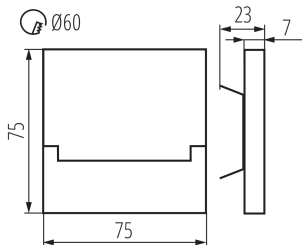

23108 SABIK LED WW

Светодиодный лестничный светильник