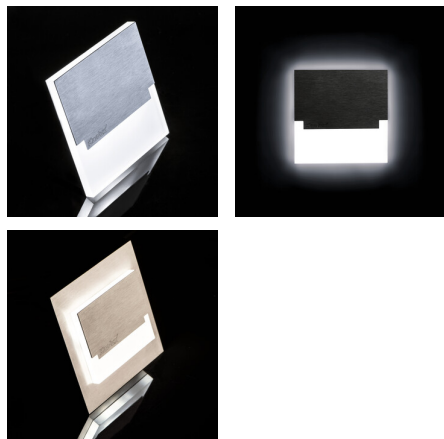

23108 SABIK LED WW

Светодиодный лестничный светильник

5905339231086

Подсветки для лестниц Kanlux SABIK – это современный дизайн в сочетании с привлекательным световым эффектом. Превосходная идея для подсветки лестниц и коридоров или для того, чтобы подчеркнуть дизайн помещений. Уникальный дизайн светильника обеспечивает равномерное излучение света. Версия AC оснащена источником питания 230 В, который вставляется в коробку, а версия PIR оснащается датчиком движения. Датчик обнаруживает движение / включает освещение независимо от интенсивности окружающего освещения.

ПАРАМЕТРЫ ПРОДУКТА:

Для встраивания в стену: да

Цвет: нержавеющая сталь

Место монтажа: для встраиваемой установки в стене

Место использования: внутри

Минимальное расстояние от освещенного объекта: 0,1m

Возможность взаимодействия с диммером: нет