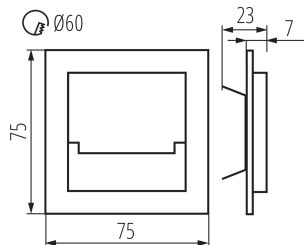

23109 SABIK MINI LED WW

Светодиодный лестничный светильник