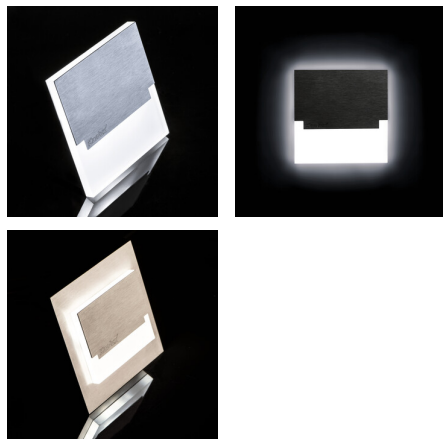

23109 SABIK MINI LED WW

Светодиодный лестничный светильник

5905339231093

Подсветки для лестниц Kanlux SABIK – это современный дизайн в сочетании с привлекательным световым эффектом. Превосходная идея для подсветки лестниц и коридоров или для того, чтобы подчеркнуть дизайн помещений. Уникальный дизайн светильника обеспечивает равномерное излучение света. Версия AC оснащена источником питания 230 В, который вставляется в коробку, а версия PIR оснащается датчиком движения. Датчик обнаруживает движение / включает освещение независимо от интенсивности окружающего освещения.

ПАРАМЕТРЫ ПРОДУКТА:

Для встраивания в стену: да

Цвет: нержавеющая сталь

Место монтажа: для встраиваемой установки в стене

Место использования: внутри

Минимальное расстояние от освещенного объекта: 0,1m

Возможность взаимодействия с диммером: нет