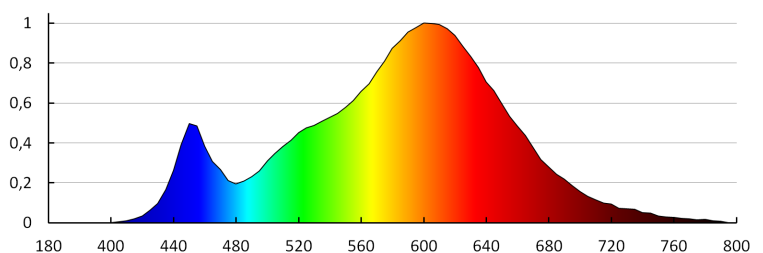

ДОПОЛНИТЕЛЬНЫЕ СВЕДЕНИЯ:

- подходят для монтажа на поверхностях с нормальной горючестью