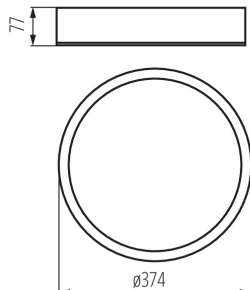

**Высота [мм]:** 77

**Диаметр [мм]:** 375

**Номинальное напряжение [В]:** 220-240 AC

**Номинальная частота [Гц]:** 50

**Максимальная мощность [Вт]:** 2 x max 20

**Класс защиты от поражения электрическим током:** I

**Диапазон сечения применяемых кабелей [мм<sup>2</sup>]:** 1÷2,5

**Степень защиты IP:** 20

## 23121 JASMIN 370-WE

Светильник потолочный

**Граматура [г]: 2270**

**Длина потребительской упаковки [см]: 40**

**Ширина потребительской упаковки [см]: 40**

**Высота потребительской упаковки [см]: 10.5**

**Вес коробки [кг]: 2.27**

**Ширина коробки [см]: 40**

**Высота коробки [см]: 10.5**

**Длина коробки [см]: 40**

**Объем коробки [м³]: 0.0168**