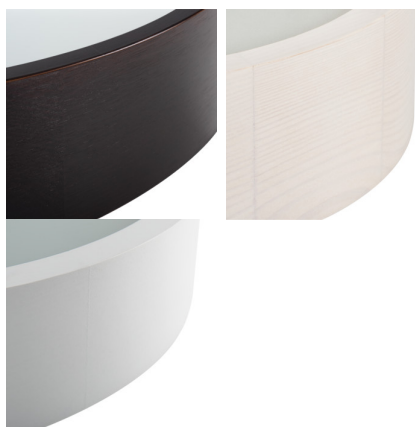

## 23121 JASMIN 370-WE

Светильник потолочный

5905339231215

Светильники потолочные накладные оригинальные и одновременно стильные Kanlux JASMIN отличаются классическим и привлекательным дизайном. Корпус плафона выполнен из дерева, а абажур - из пластика, что обеспечивает равномерное распределение света. Использование дерева делает его очень универсальным световым решением.

### ПАРАМЕТРЫ ПРОДУКТА:

**Цвет:** венге

**Место монтажа:** для установки на стене, для установки на потолке

**Место использования:** внутри

**Минимальное расстояние от освещенного объекта:** 0,5m

**Может монтироваться на поверхности из нормально воспламеняющихся материалов:** нет