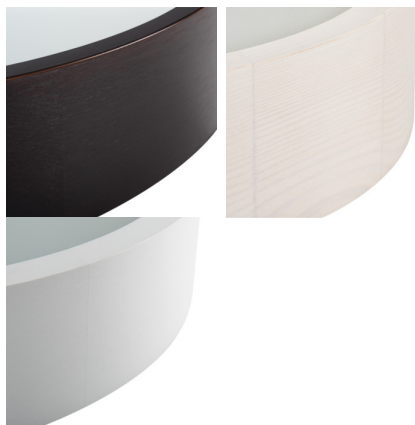

23122 JASMIN 470-WE

Светильник потолочный

5905339231222

Светильники потолочные накладные оригинальные и одновременно стильные Kanlux JASMIN отличаются классическим и привлекательным дизайном. Корпус плафона выполнен из дерева, а абажур - из пластика, что обеспечивает равномерное распределение света. Использование дерева делает его очень универсальным световым решением.

ПАРАМЕТРЫ ПРОДУКТА:

Цвет: венге

Место монтажа: для установки на стене, для установки на потолке

Место использования: внутри

Минимальное расстояние от освещенного объекта: 0,5m

Может монтироваться на поверхности из нормально воспламеняющихся материалов: нет

Изделие не подходит для монтажа на поверхности из нормально воспламеняющихся материалов: да

Изделие не подходит для покрытия теплоизоляционным материалом: да

в комплекте источники света: нет

Высота [мм]: 77