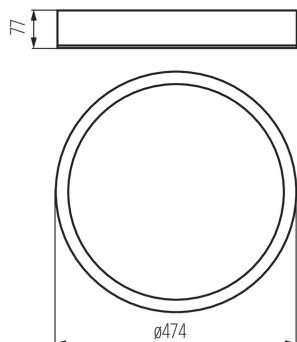

Степень защиты IP: 20

ДАННЫЕ ЛОГИСТИКИ:

Как упаковано: 1

Количество штук в промежуточной упаковке: 1

Количество штук в групповой упаковке: 1

Вес нетто единицы [г]: 3100

23122 JASMIN 470-WE

Светильник потолочный

Граматура [г]: 3460

Длина потребительской упаковки [см]: 49

Ширина потребительской упаковки [см]: 48

Высота потребительской упаковки [см]: 9

Вес коробки [кг]: 3.46

Ширина коробки [см]: 48

Высота коробки [см]: 9

Длина коробки [см]: 49

Объем коробки [м³]: 0.021168