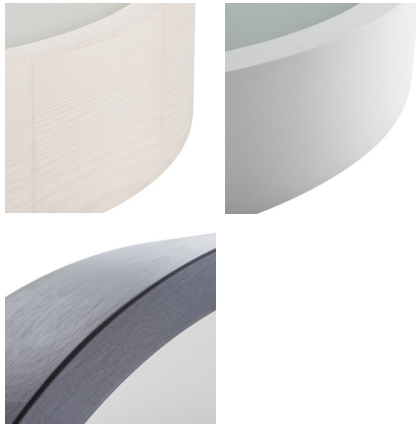

23123 JASMIN 270-W

Светильник потолочный

5905339231239

Светильники потолочные накладные оригинальные и одновременно стильные Kanlux JASMIN отличаются классическим и привлекательным дизайном. Корпус плафона выполнен из дерева, а абажур - из пластика, что обеспечивает равномерное распределение света. Использование дерева делает его очень универсальным световым решением.

ПАРАМЕТРЫ ПРОДУКТА:

Цвет: дуб sonoma

Место монтажа: для установки на стене, для установки на потолке

Место использования: внутри

Минимальное расстояние от освещенного объекта: 0,5m

Может монтироваться на поверхности из нормально воспламеняющихся материалов: нет

Изделие не подходит для монтажа на поверхности из нормально воспламеняющихся материалов: да

Изделие не подходит для покрытия теплоизоляционным материалом: да

в комплекте источники света: нет

Высота [мм]: 77