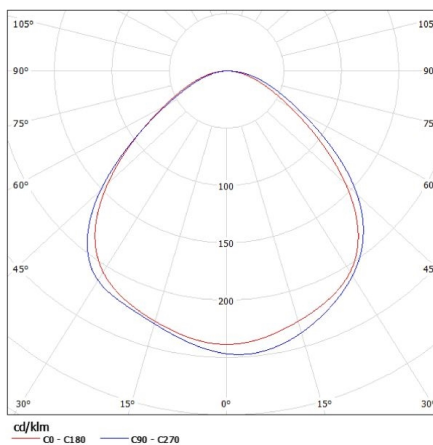

KANLUX S.A. (kat 23123) JASMIN 270-W / Krzywa rozsytu światła (biegunowo)