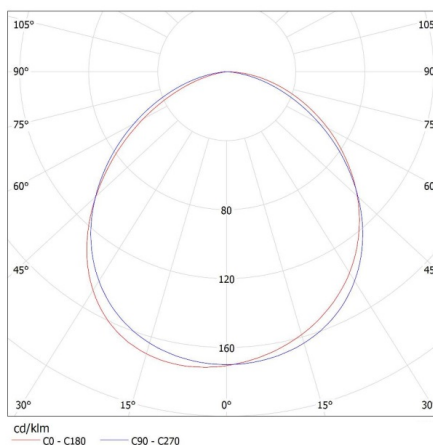

KANLUX S.A. (kat 23123) JASMIN 270-W + IQ-LED / LDC (Polar)

Date of issue: 15.11.2022, 09:23

Мы оставляем за собой право на внесение технических изменений. Данные, содержащиеся в этом материале, не имеют юридически обязательной силы.

Фотометрия: результаты, полученные при тестировании конкретного экземпляра.