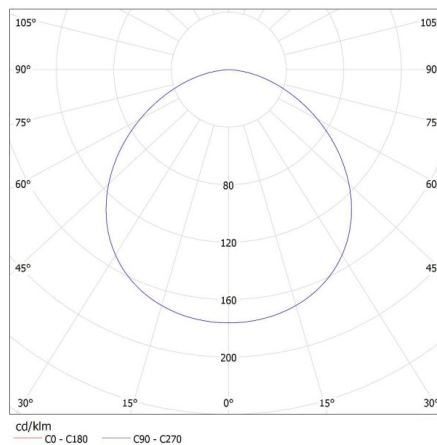

Граматура [г]: 2270

Длина потребительской упаковки [см]: 40

Ширина потребительской упаковки [см]: 40

Высота потребительской упаковки [см]: 10.5

Вес коробки [кг]: 2.27

Ширина коробки [см]: 40

Высота коробки [см]: 10.5

Длина коробки [см]: 40

Объем коробки [м³]: 0.0168

KANLUX S.A. (kat 23124) JASMIN 370-W + IQ-LED / LDC (Polar)