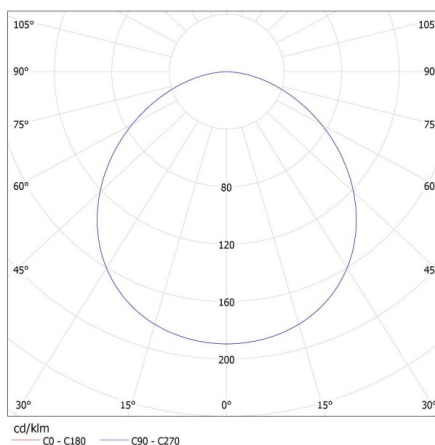

Date of issue: 15.11.2022, 09:31

Мы оставляем за собой право на внесение технических изменений. Данные, содержащиеся в этом материале, не имеют юридически обязательной силы.

Фотометрия: результаты, полученные при тестировании конкретного экземпляра.