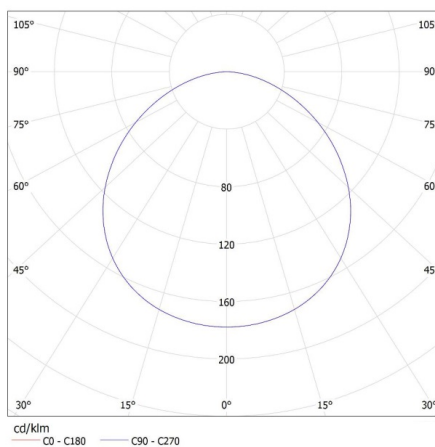

KANLUX S.A. (kat 23125) JASMIN 470-W + XLED / LDC (Polar)