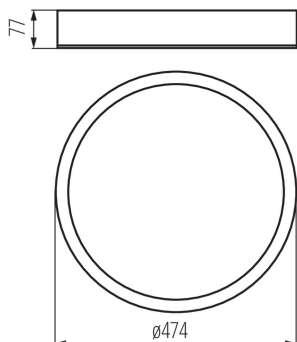

ПАРАМЕТРЫ ПРОДУКТА:

Цвет: белый матовый

Место монтажа: для установки на стене, для установки на потолке

Место использования: внутри

Минимальное расстояние от освещенного объекта: 0,5m

Может монтироваться на поверхности из нормально воспламеняющихся материалов: нет

Степень защиты IP: 20

ДАННЫЕ ЛОГИСТИКИ:

Как упаковано: 1

Количество штук в промежуточной упаковке: 1

Количество штук в групповой упаковке: 1

Вес нетто единицы [г]: 2950

23128 JASMIN 470-W/M

Светильник потолочный

Граматура [г]: 3290

Длина потребительской упаковки [см]: 49

Ширина потребительской упаковки [см]: 48

Высота потребительской упаковки [см]: 9

Вес коробки [кг]: 3.29

Ширина коробки [см]: 48

Высота коробки [см]: 9

Длина коробки [см]: 49

Объем коробки [м³]: 0.021168