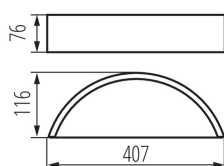

23756 JASMIN WE-W

Настенный светильник

5905339237569

Настенные светильники Kanlux JASMIN – это изготовленные из дерева и стекла светильники бра, которые дают возможность создания интересного дизайна помещению. Эффектный корпус в сочетании с атласным стеклом, обеспечивающим равномерное распределение света, придаст неповторимый характер любому интерьеру. А сменный источник света с цоколем E27 позволит подобрать светодиодную лампочку согласно вашей концепции

ПАРАМЕТРЫ ПРОДУКТА:

Цвет: венге

Место монтажа: для установки на стене

Место использования: внутри

Минимальное расстояние от освещенного объекта: 0,5m

Изделие не подходит для покрытия теплоизоляционным материалом: да

в комплекте источники света: нет

Направление свечения светильника: вверх и вниз

Длина [мм]: 407

Ширина [мм]: 116

Высота [мм]: 76

Номинальное напряжение [В]: 220-240 AC

Номинальная частота [Гц]: 50

Максимальная мощность [Вт]: max 20

Класс защиты от поражения электрическим током: I

Материал плафона: стекло

Источник света: GLS/CFL/LED

Цоколь: E27

Диапазон температуры окружающей среды, воздействию которой может подвергаться изделие [°C]: 5÷25

Материал корпуса: дерево

Вид соединения: клеммник присоединительный

Диапазон сечения применяемых кабелей [мм²]: 1÷1,5

Степень защиты IP: 20

ДАННЫЕ ЛОГИСТИКИ:

Как упаковано: 1

Количество штук в промежуточной упаковке: 1

Количество штук в групповой упаковке: 1

Вес нетто единицы [г]: 1050

Граматура [г]: 1230

Длина потребительской упаковки [см]: 43