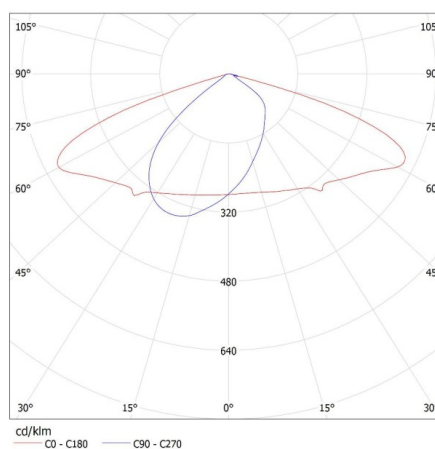

KANLUX S.A. (kat 27330) STREET LED 4000 NW / LDC (Polar)

Date of issue: 16.11.2022, 01:37

Мы оставляем за собой право на внесение технических изменений. Данные, содержащиеся в этом материале, не имеют юридической обязательной силы.

Фотометрия: результаты, полученные при тестировании конкретного экземпляра.