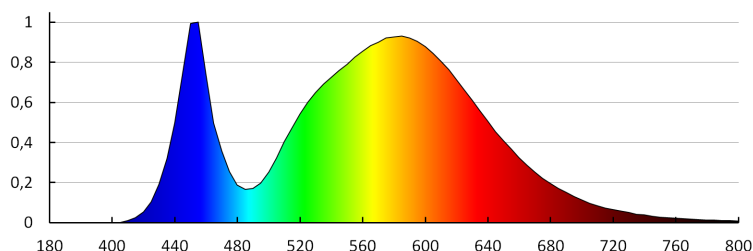

ДОПОЛНИТЕЛЬНЫЕ СВЕДЕНИЯ:

- STREET LED ADTR 15D Два диапазона регулировки: до 15° (от -15° до +15° дополнительный диапазон) до 90° (от -5° до +15° дополнительный диапазон)

KANLUX S.A. (kat 27330) STREET LED 4000 NW / LDC (Polar)