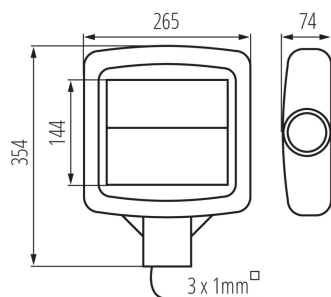

27330 STREET LED 4000 NW

Светодиодный парковочный светильник